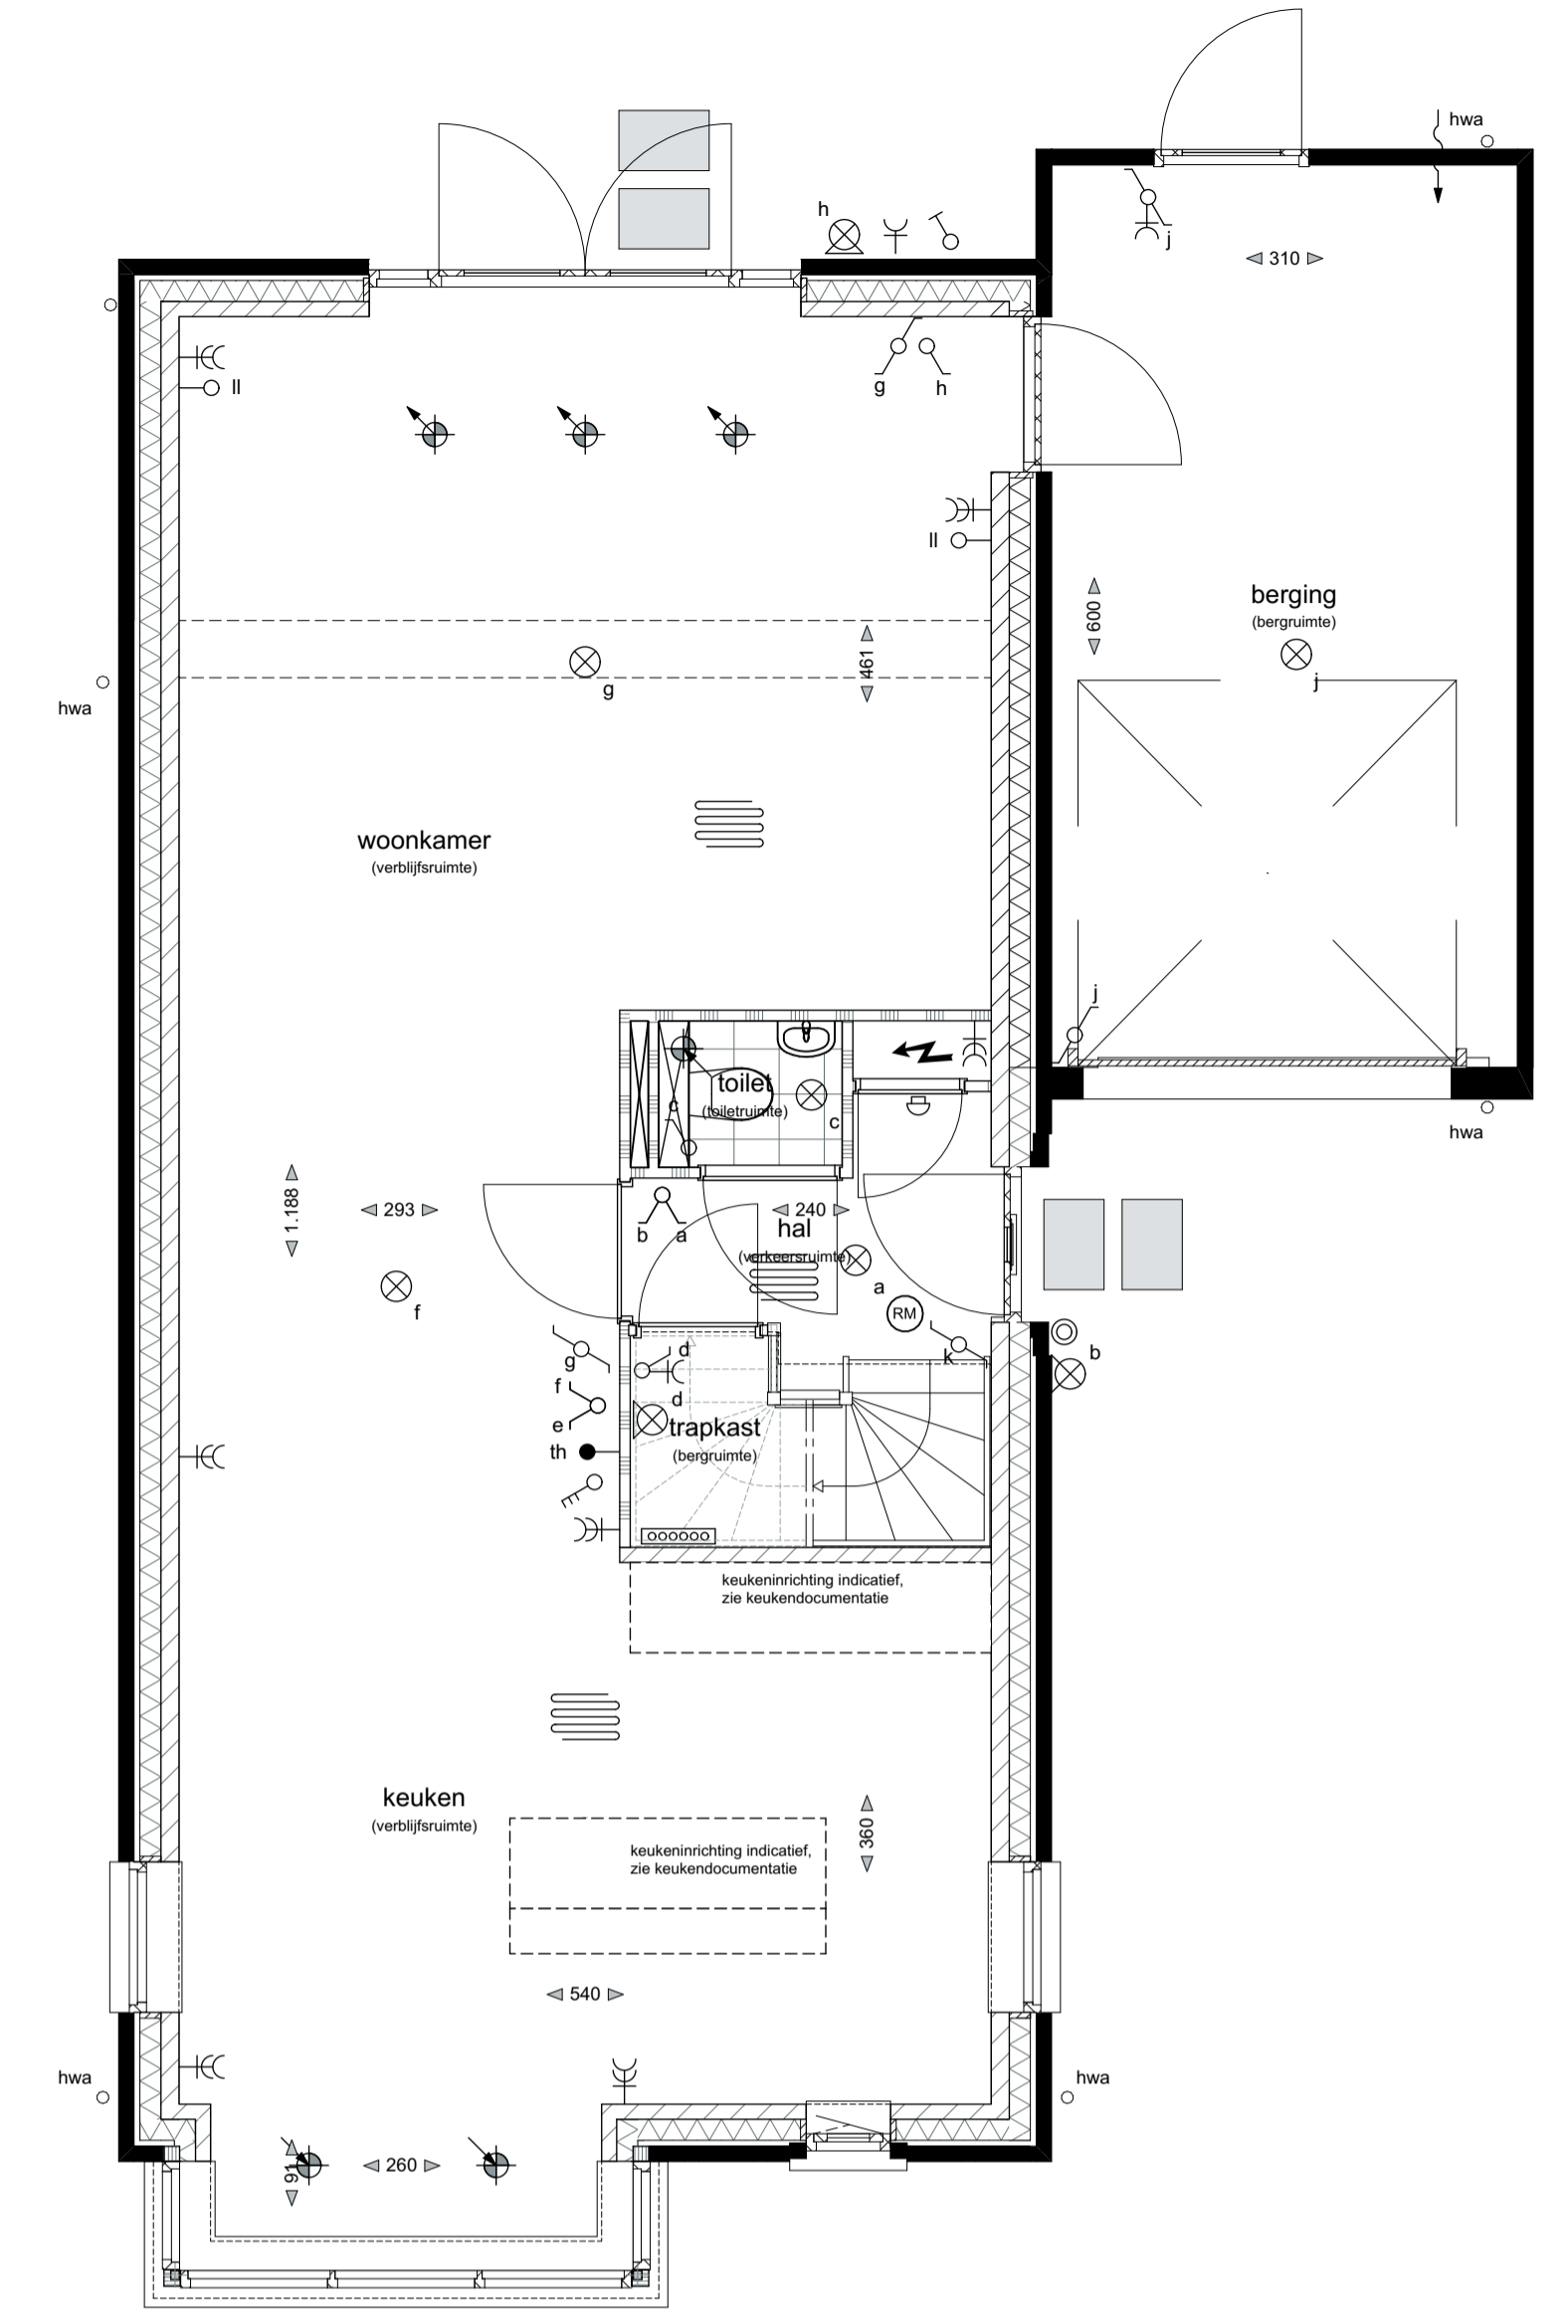

BEGANE GROND - PEIL - 0000

- Optie C2
  uitbreiding 2400mm
- Optie C7
  keuken verplaatsen naar voorzijde
- Optie C12
  deur van woning naar berging