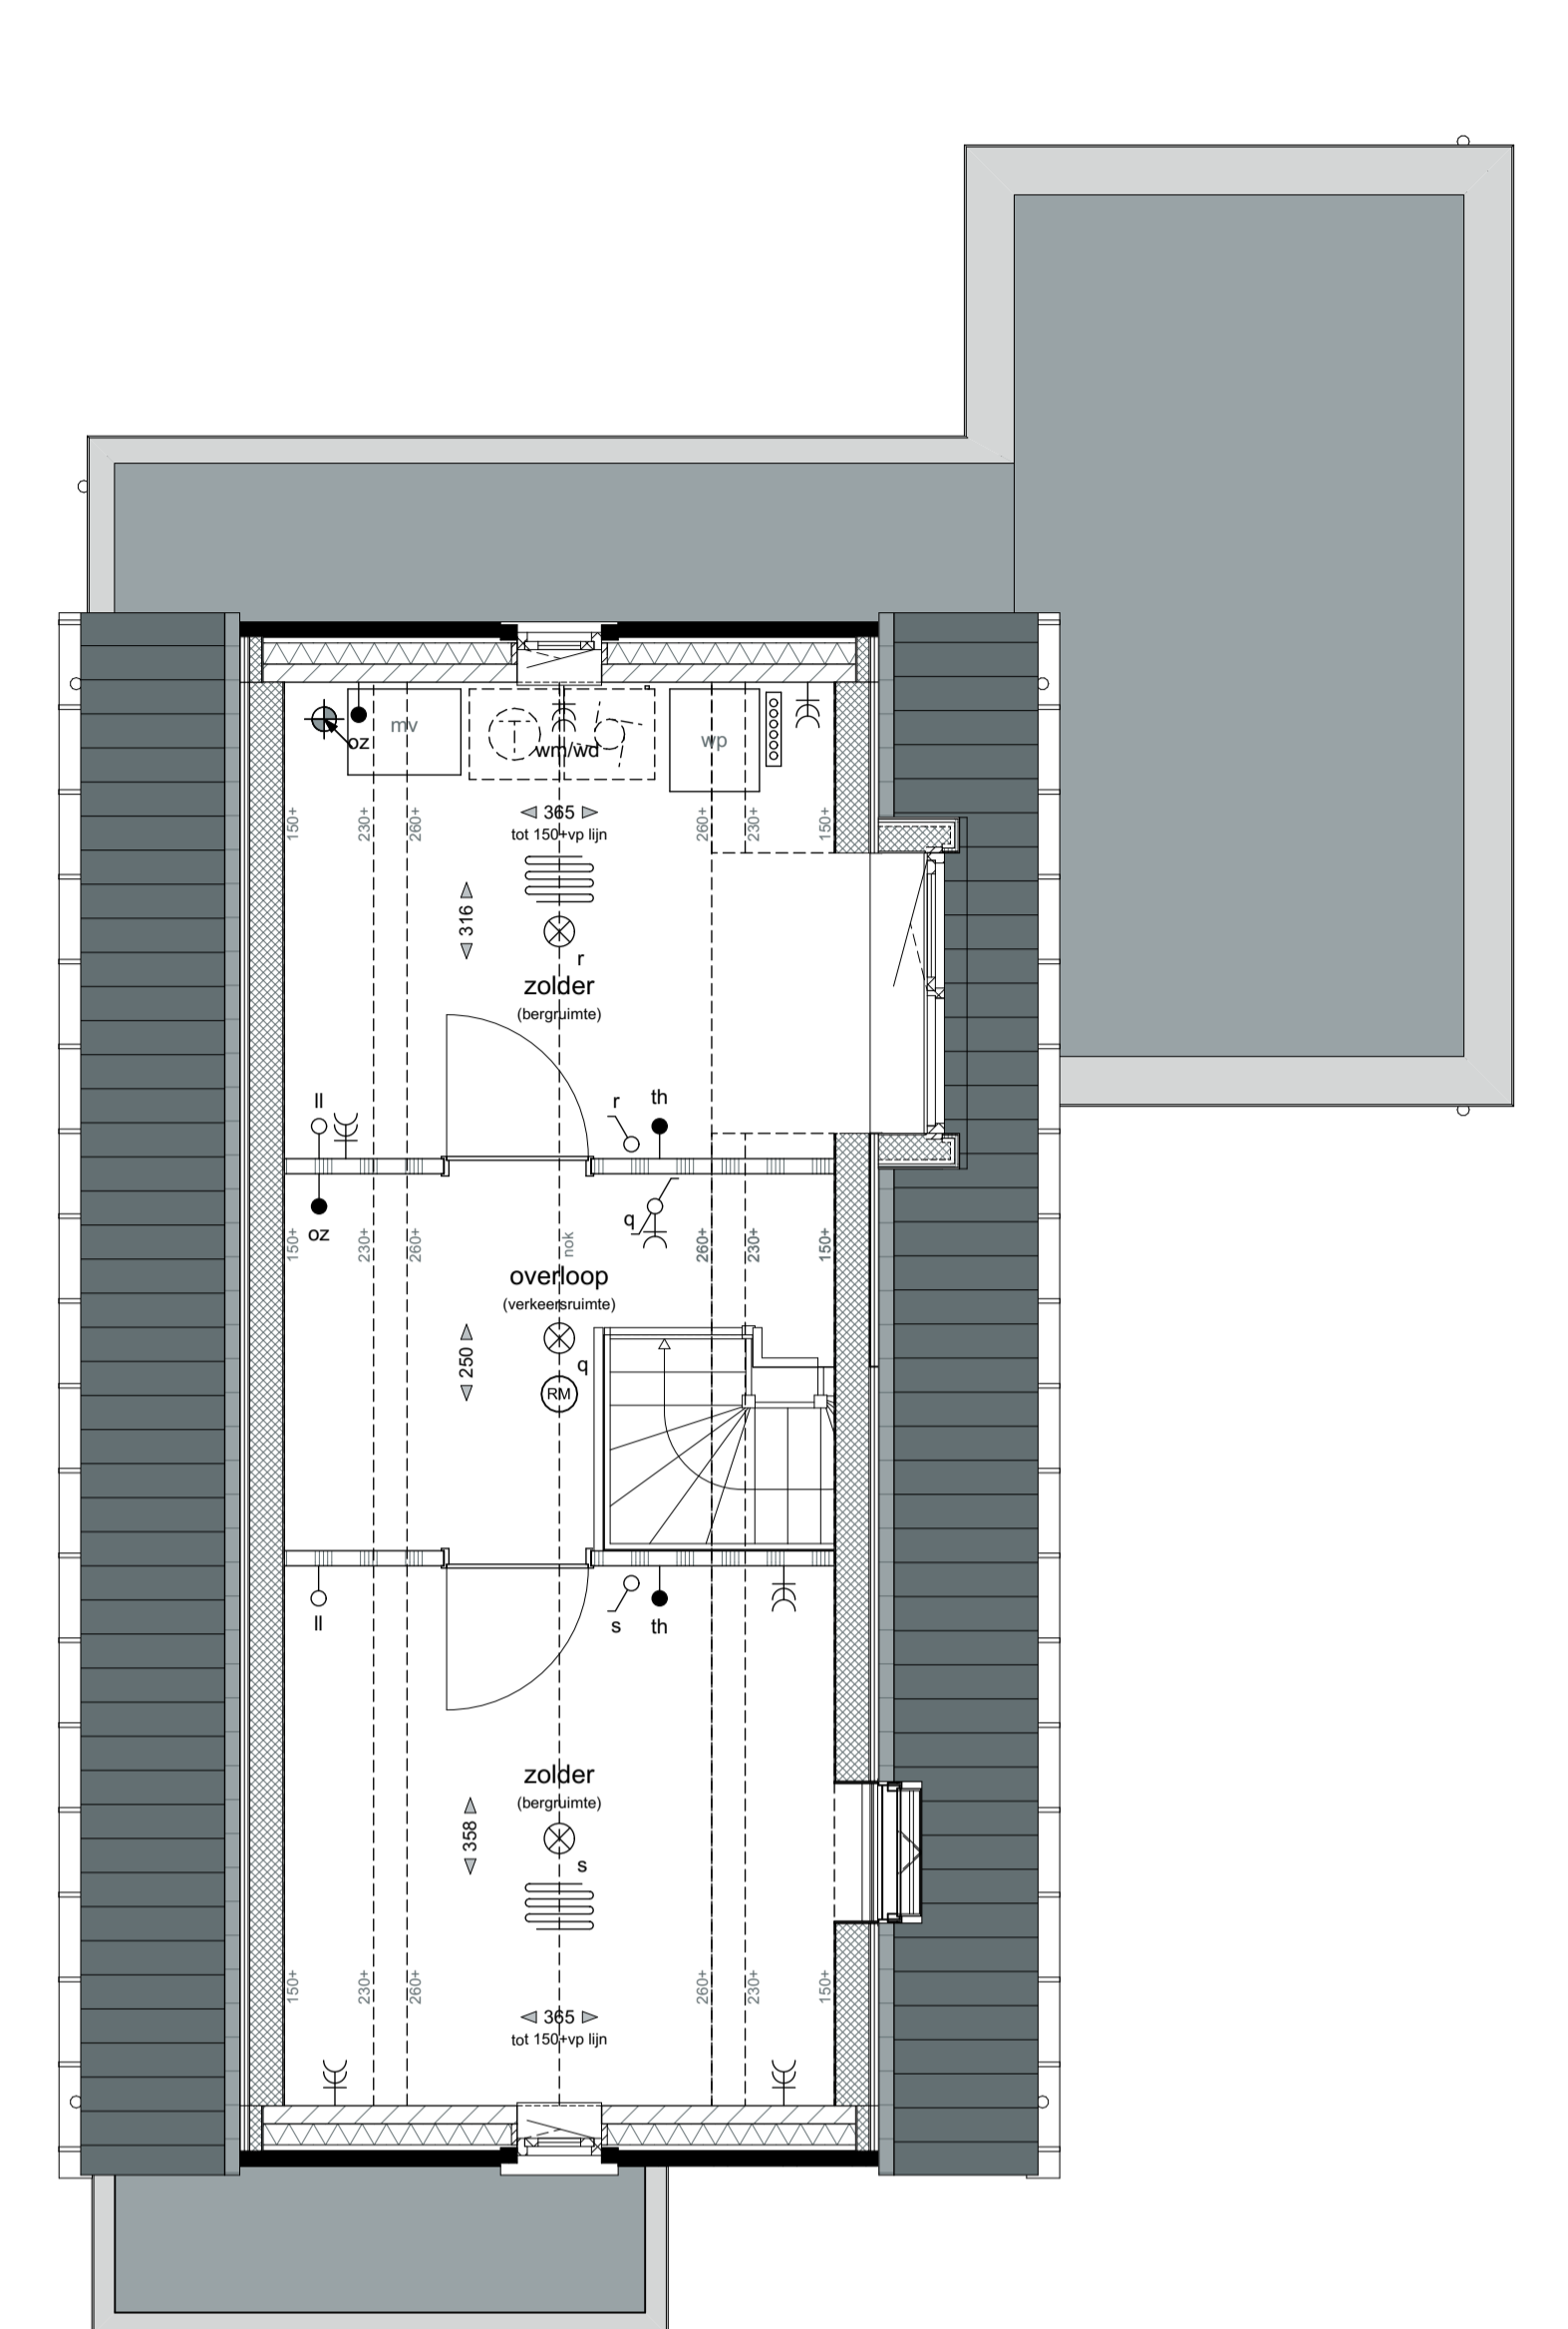

TWEDE VERDIEPING - 5840+P

- Optie C6
  dakvenster
- Optie C9
  dakkapel
- Optie C5
  zolderindeling

BOUWDEEL	MATERIAAL	KLEUR
plattendak	bitumineuze dakbedekking	donkergrijs
hellend dak	keramische dakpan	leikleur, mat engobe
gevel	metselwerk, wildverband, gekeimd voegwerk, platvol, gekeimd	witgrijs, keim 9555
gevelplint	metselwerk, wildverband voegwerk, terugliggend	donkerbruin antraciet, Beamix 2745
betimmering	hout	zuiver wit, RAL9010
buitenkozijnen draaiende delen voordeur garagedeur	hardhout hardhout geïsoleerde deur stalen kanteleer	zuiver wit, RAL9010
raamdorpels	prefab beton	witgrijs
goten hemelwaterafvoeren	zink zink	natuurlijk
inbouwsteen vloermuizen	prefab beton	natuurlijk grijs

LEGENDA		
enkeelpolige schakelaar	brandwerendheid 30 minuten	kavelgrens
wissel schakelaar	toevoerpunt mechanische ventilatie	baksteen
serie schakelaar	toevoerpunt mechanische ventilatie	luchtsponw
wod (wandcontactdoos)	afvoerpunt mechanische ventilatie	isolatie
dubbele wod	ventilatievoevoer dmv gevelrooster	kalckandsteen
wm	ventilatie afvoer dmv dakgip	scheidingswand
wd	radslator	vloertegelwerk (begrenzen zijn indicatief)
wd	ruimte met vloerverwarming	mechanische ventilatie
bol	buitenkraan	warmtepomp
lze	hemel water afvoer	boiler
wlan	afschotlichting	buitenunit warmtepomp
aansluitpunt wireless lan	verdelers vloerverwarming (zonder onkasting)	opstelplaats keuken (indicatief)
utp	verdelers vloerverwarming (met onkasting)	opstelplaats wasmachine
oz	aansluitpunt omvormer PV-panelen	opstelplaats wasdroger
wand lichtpunt	plafond lichtpunt	
rookmelder