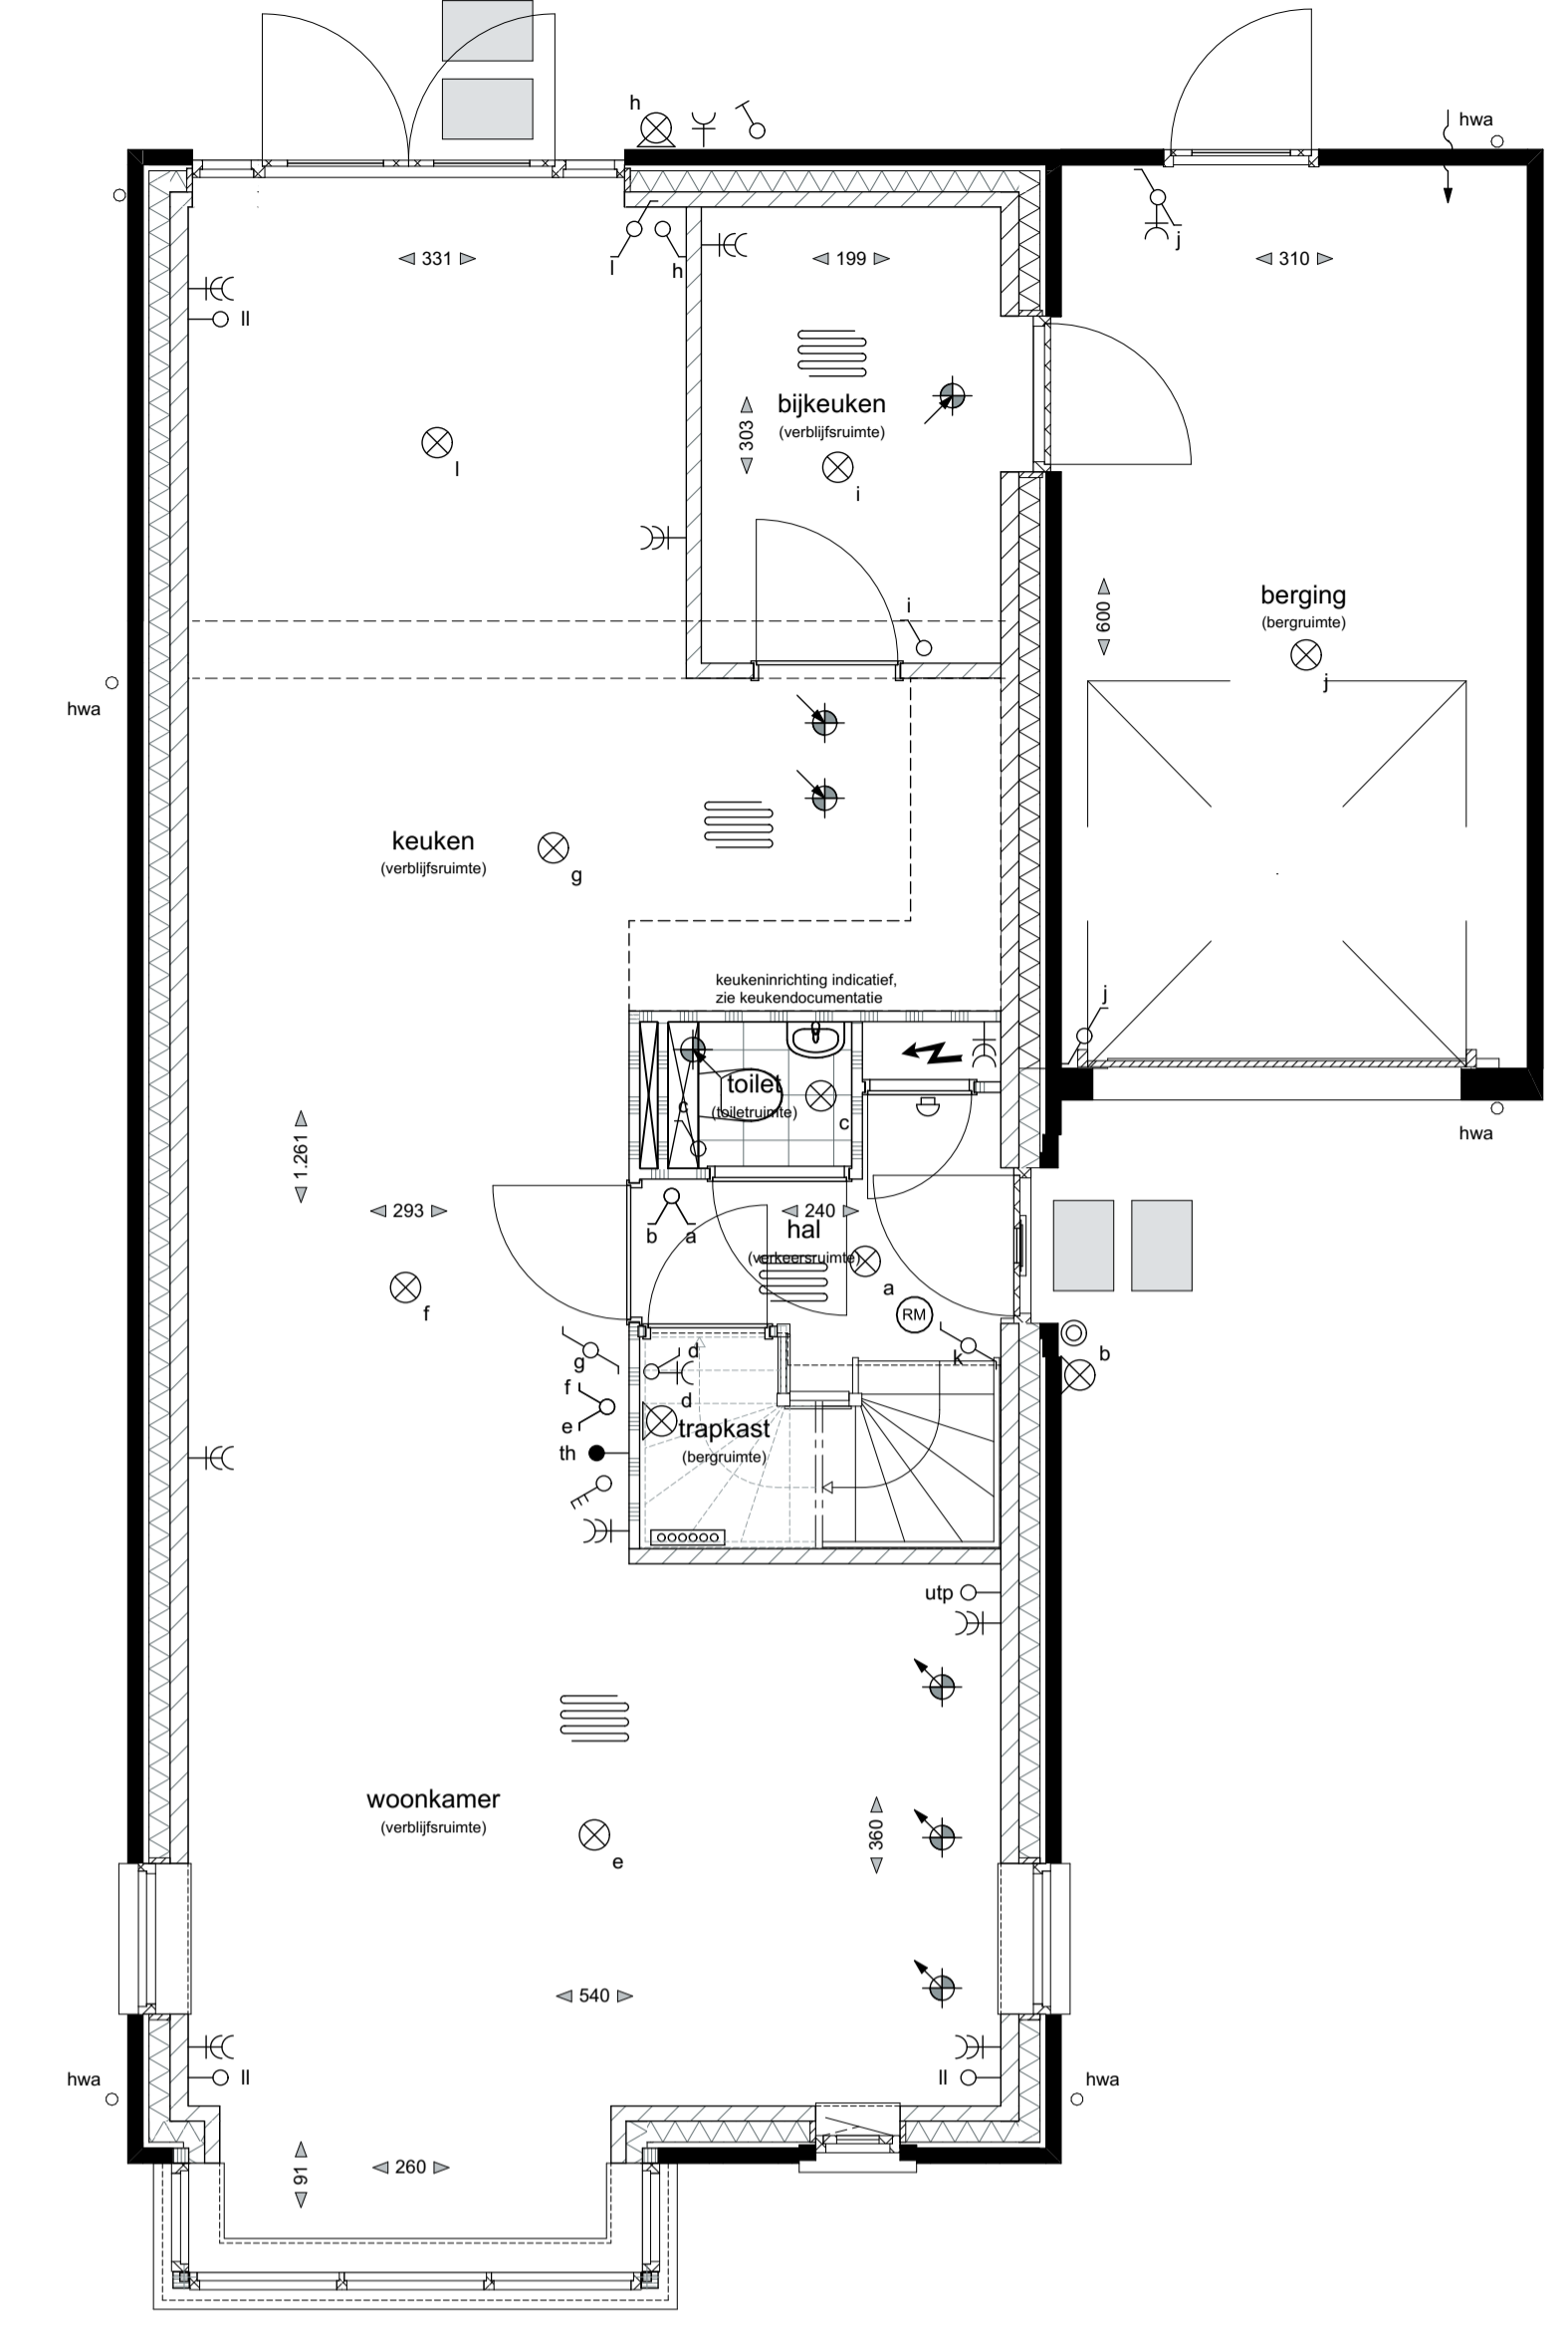

BEGANE GROND - PEIL - 0000

- Optie C10
  aanbouw naast standaard bijkeuken
- Optie C12
  deur van woning naar berging