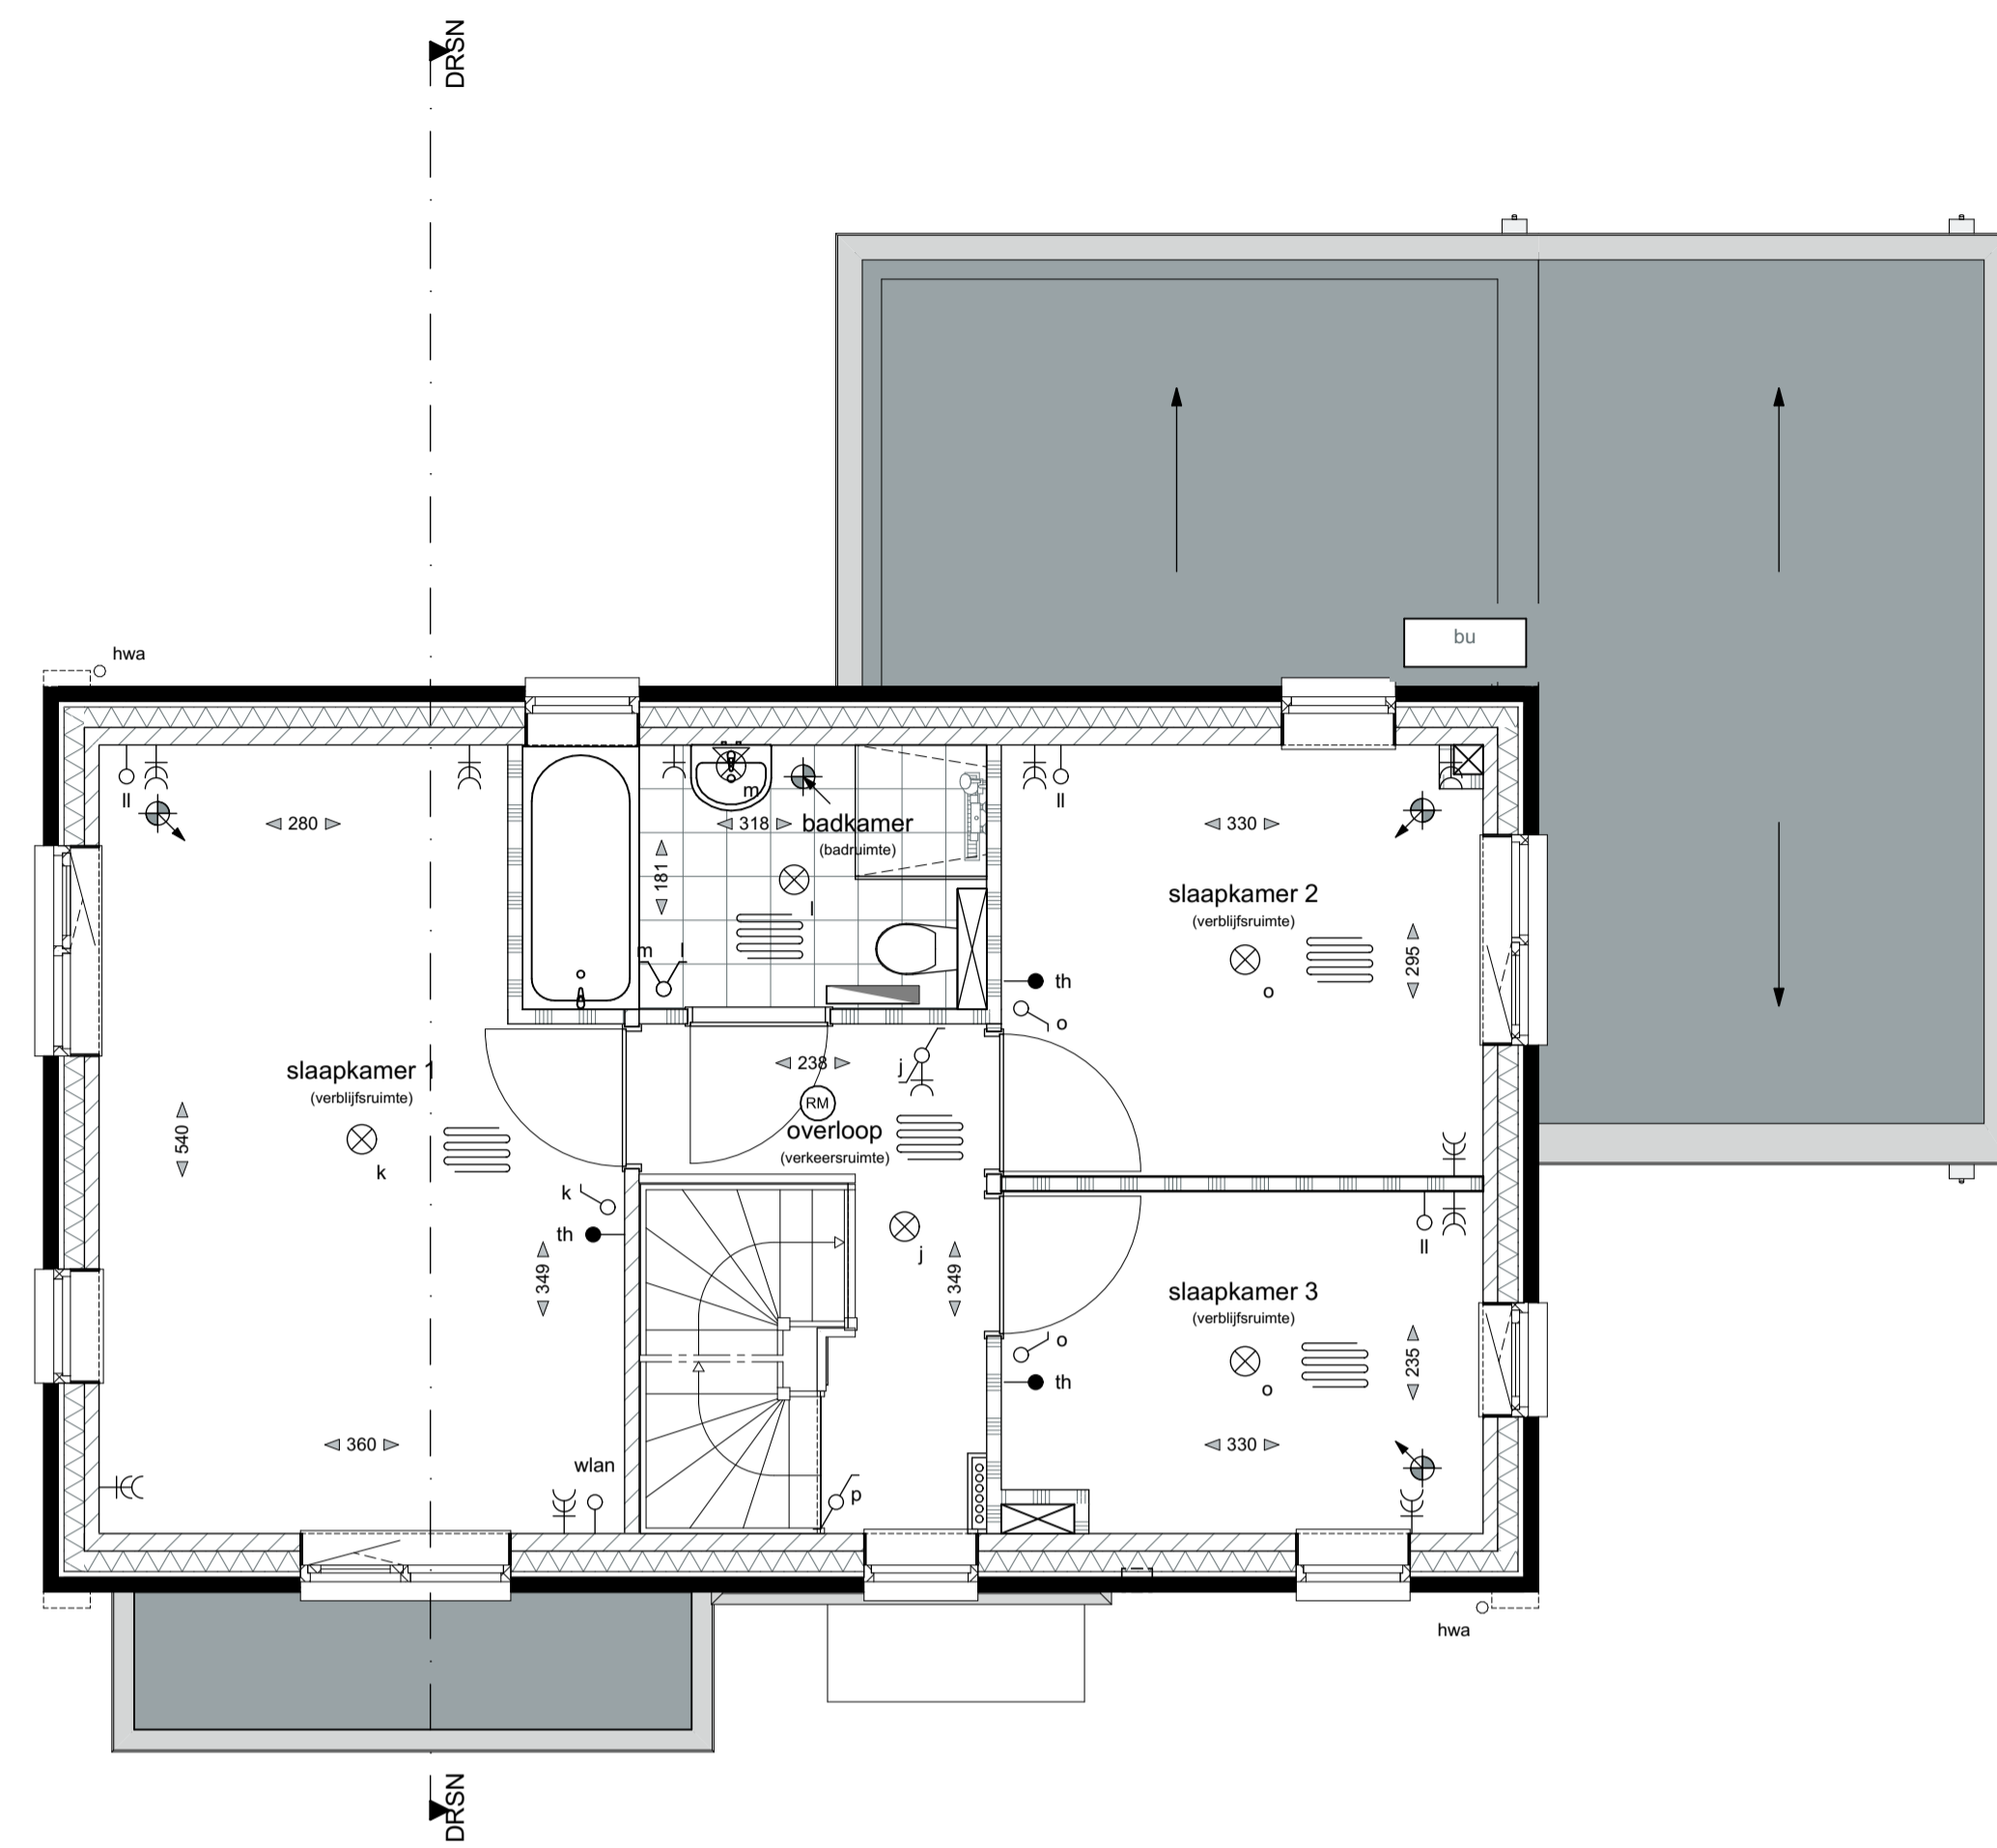

EERSTE VERDIEPING - 2920+P