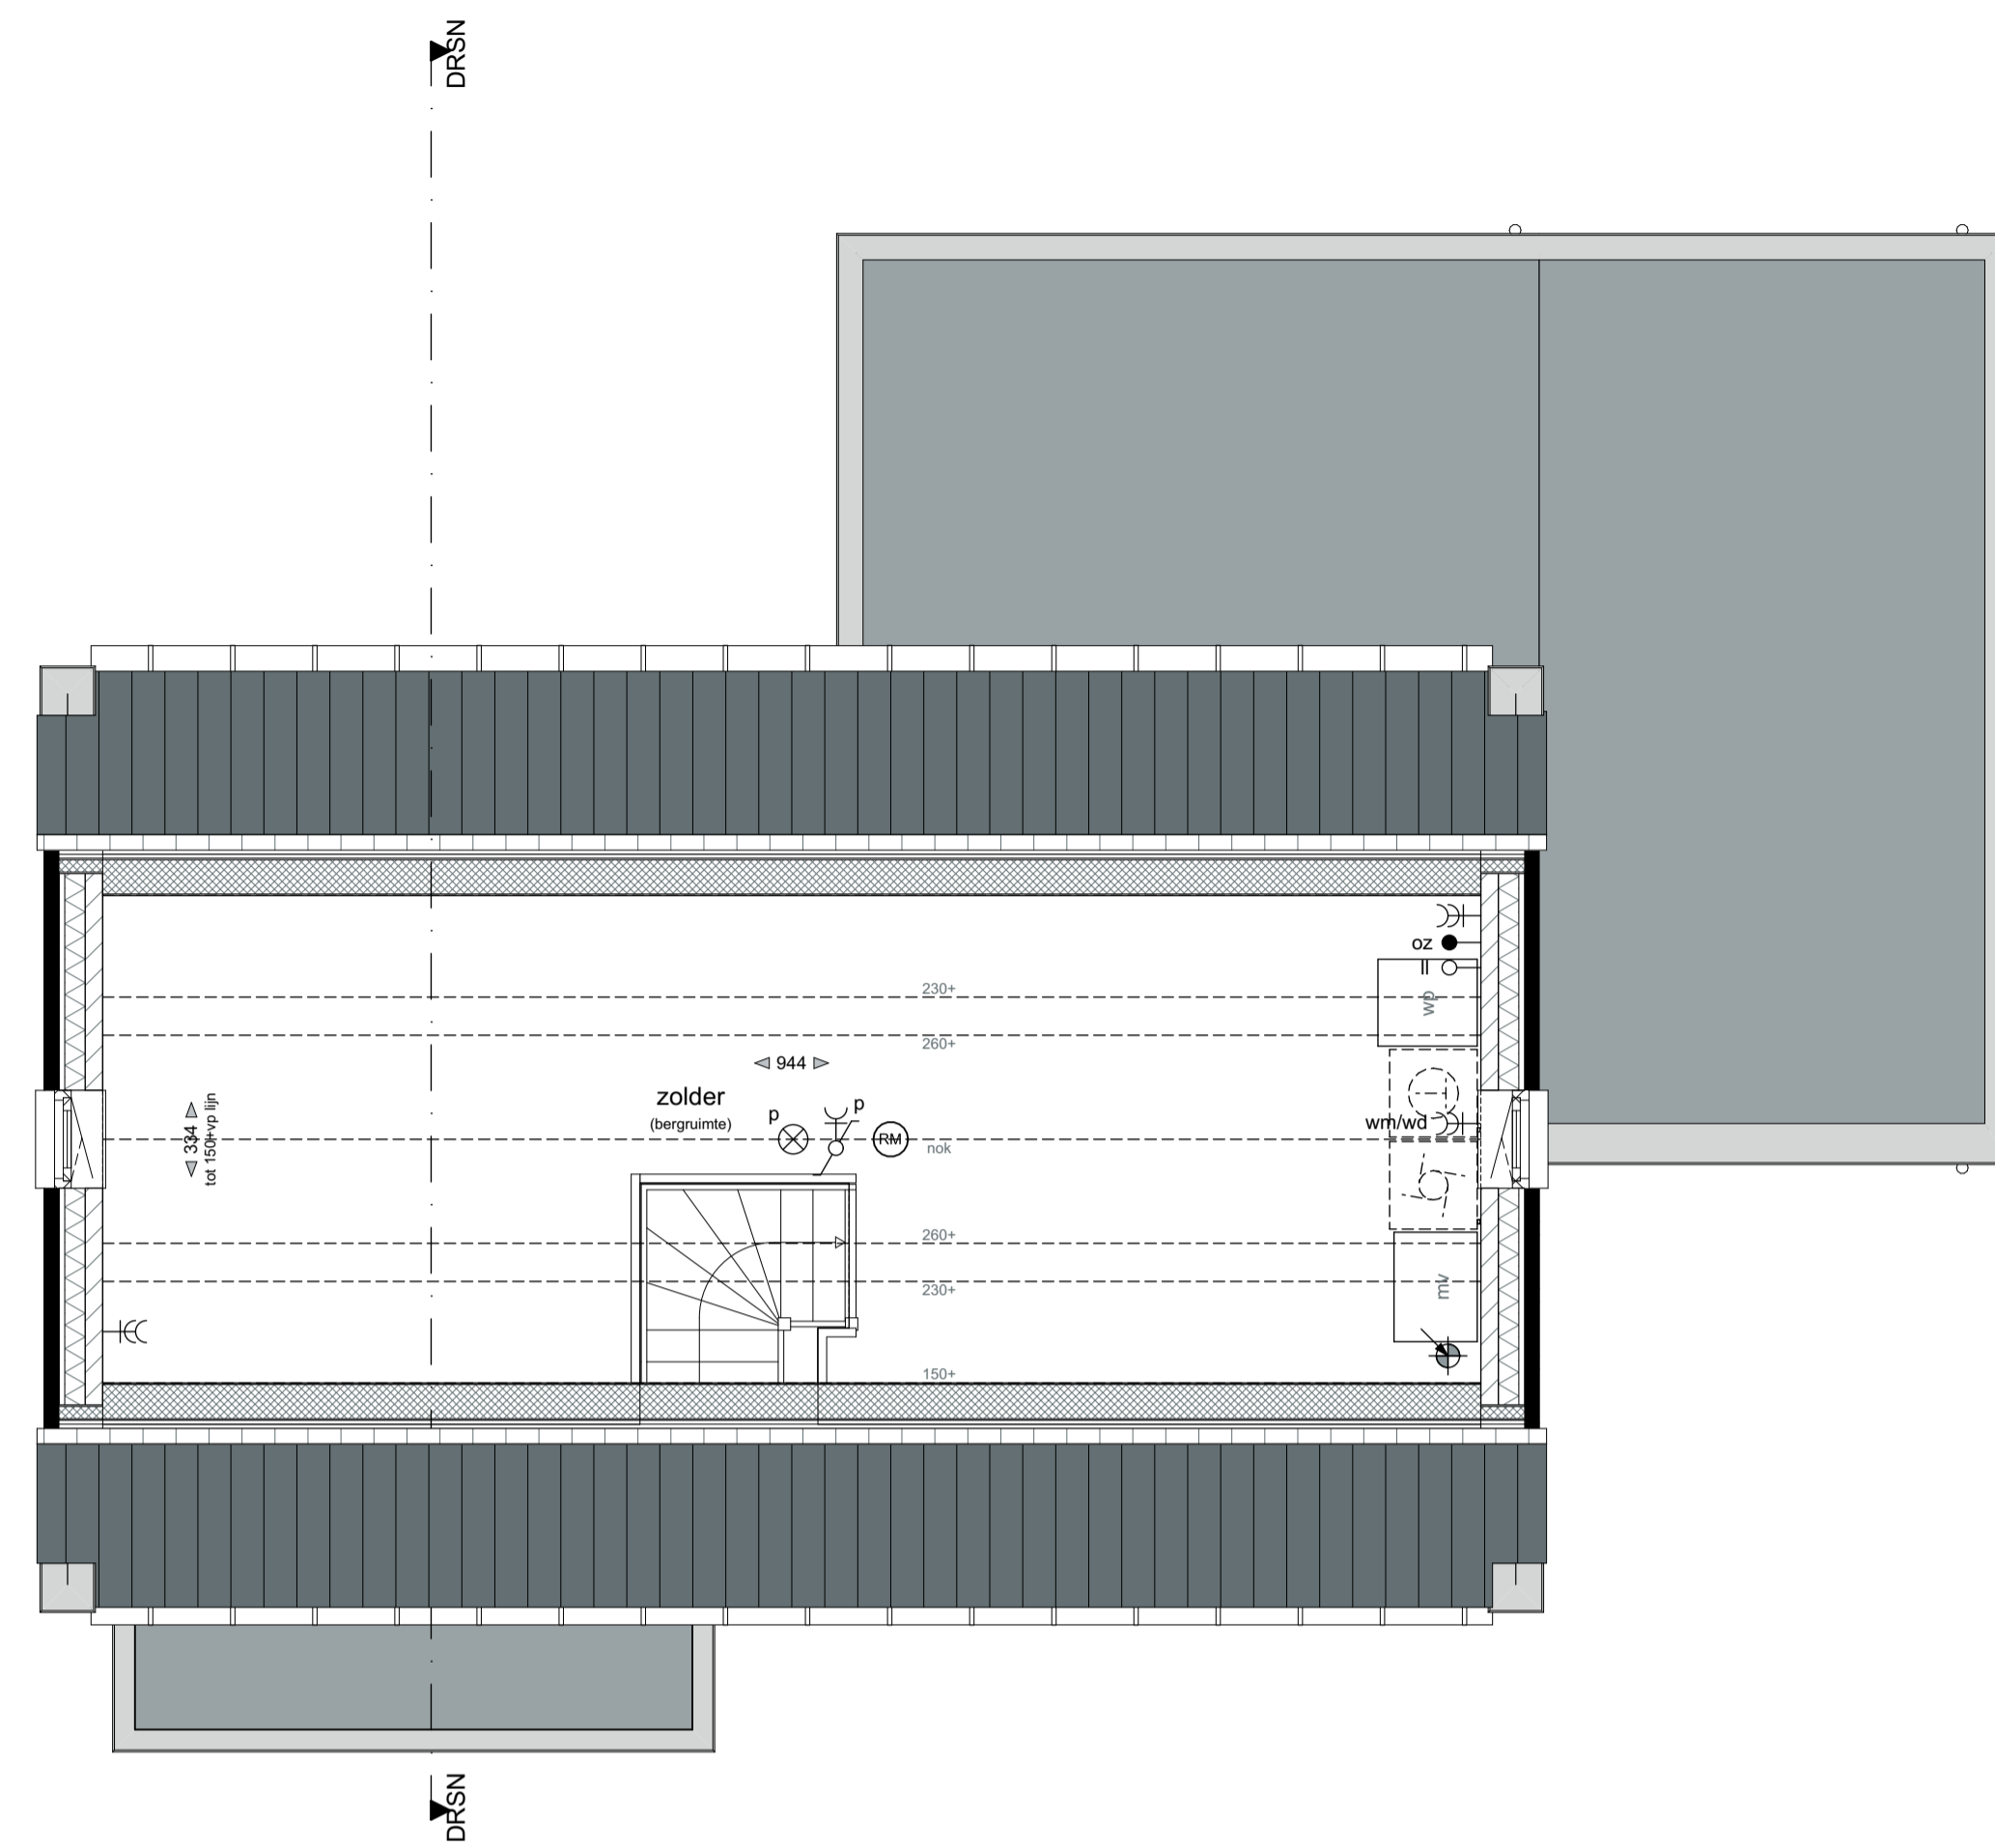

TWEDE VERDIEPING - 5840+P