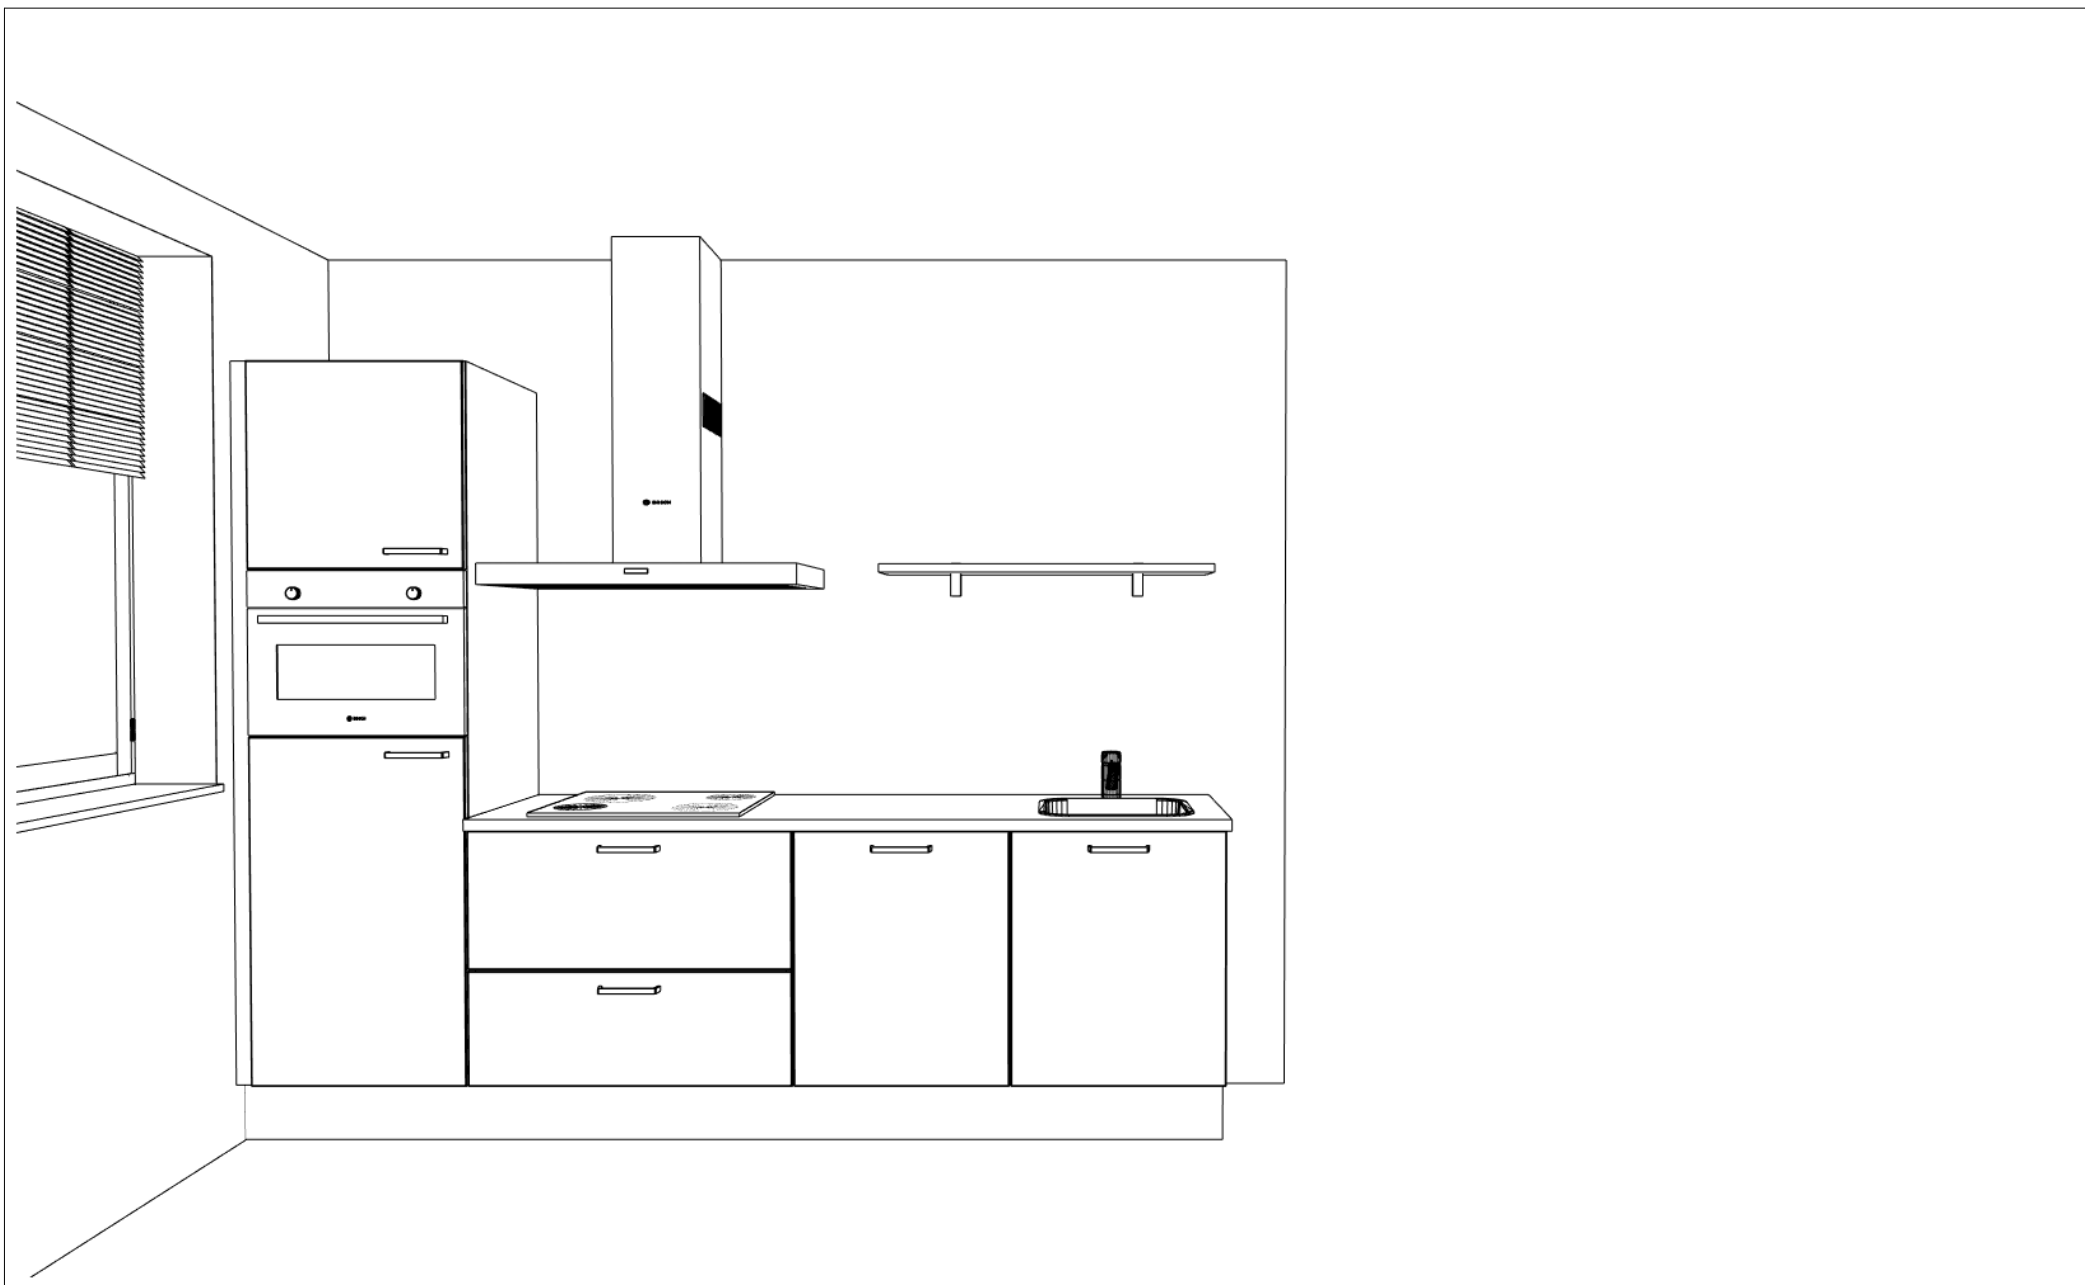

Project: 14181\_2 - De Hoge Regt Oost fase 2

Ontwerp: Type C

Datum: 8/4/24

DEZE TEKENING IS NIET BINDEND

Project: 14181\_2 - De Hoge Regt Oost fase 2

Ontwerp: Type C

Datum: 8/4/24

DEZE TEKENING IS NIET BINDEND