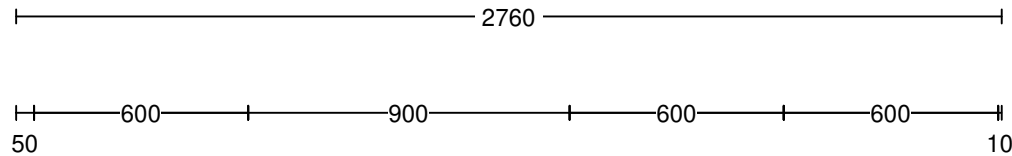

Ant	Omschrijving / lengte	Code	Prijs/stk	Bedrag
1	Lengte 211 cm x 60 cm	211		
1	Kookplaatuitsparing	KPL		
1	Uitsparing t.b.v. kraan of zeepomp	KRG		
1.2	Extra randafwerking ABS	RAFABS		
1	RVS vlakbouwspoelbak	DE0040-VI-X		

Montage

No.	Code	Omschrijving	Aant.	Bedrag
1	MON 1	Montage van de keuken.	2.8	
2	AANSL	Aansluiten van complete keuken en/of keukenonderdelen	1	

Totaal te betalen (inclusief montage):   €   5.445,00

Inbegrepen btw 21%   €   945,00

Leveringsvoorwaarden: Op alle offertes en koopovereenkomsten zijn de CBW-erkend voorwaarden voor woonwinkels van toepassing.

Privacy Policy: Nuva Keukens verklaart zich te houden aan de privacy regels zoals vastgelegd in de AVG. De volledige tekst van onze privacy policy kunt u lezen op onze website: www.nuvakeukens.nl

Project: 14181_2 - De Hoge Regt Oost fase 2

Ontwerp: Type C

Datum: 8/4/24

DEZE TEKENING IS NIET BINDEND