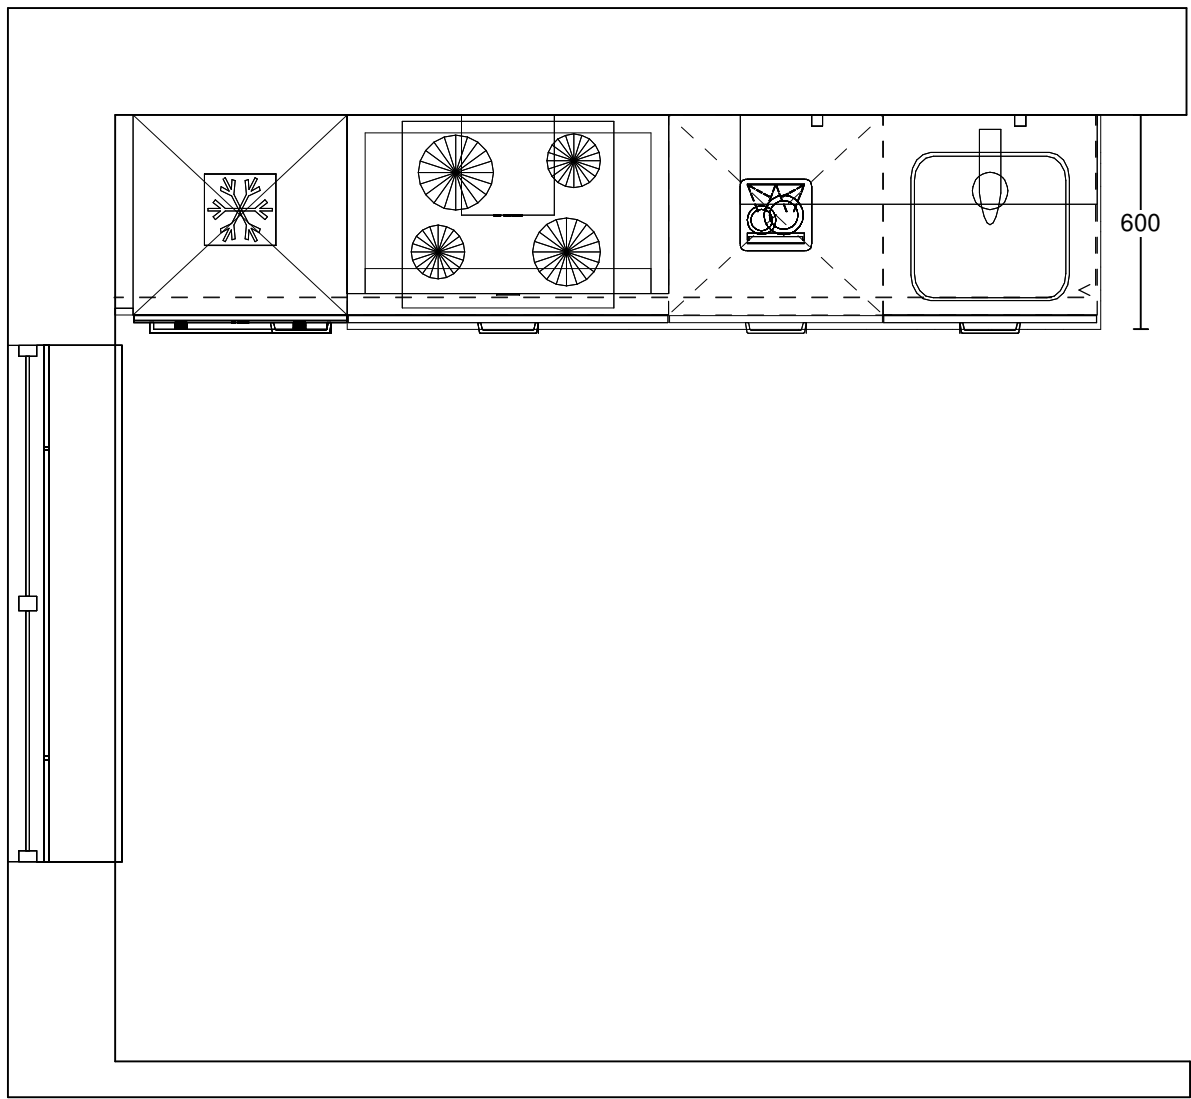

Ant	Omschrijving / lengte	Code	Prijs/stk	Bedrag
1	Lengte 211 cm x 60 cm	211		
1	Kookplaatuitsparing	KPL		
1	Uitsparing t.b.v. kraan of zeepomp	KRG		
1.2	Extra randafwerking ABS	RAFABS		
1	RVS vlakbouwspoelbak	DE0040-VI-X		

Montage

No.	Code	Omschrijving	Aant.	Bedrag
1	MON 1	Montage van de keuken.	2.8	
2	AANSL	Aansluiten van complete keuken en/of keukenonderdelen	1	

Totaal te betalen (inclusief montage):   €   5.445,00

Inbegrepen btw 21%   €   945,00

Leveringsvoorwaarden: Op alle offertes en koopovereenkomsten zijn de CBW-erkend voorwaarden voor woonwinkels van toepassing.

Privacy Policy: Nuva Keukens verklaart zich te houden aan de privacy regels zoals vastgelegd in de AVG. De volledige tekst van onze privacy policy kunt u lezen op onze website: www.nuvakeukens.nl

Project: 14181_2 - De Hoge Regt Oost fase 2

Ontwerp: Type C

Datum: 8/4/24

DEZE TEKENING IS NIET BINDEND