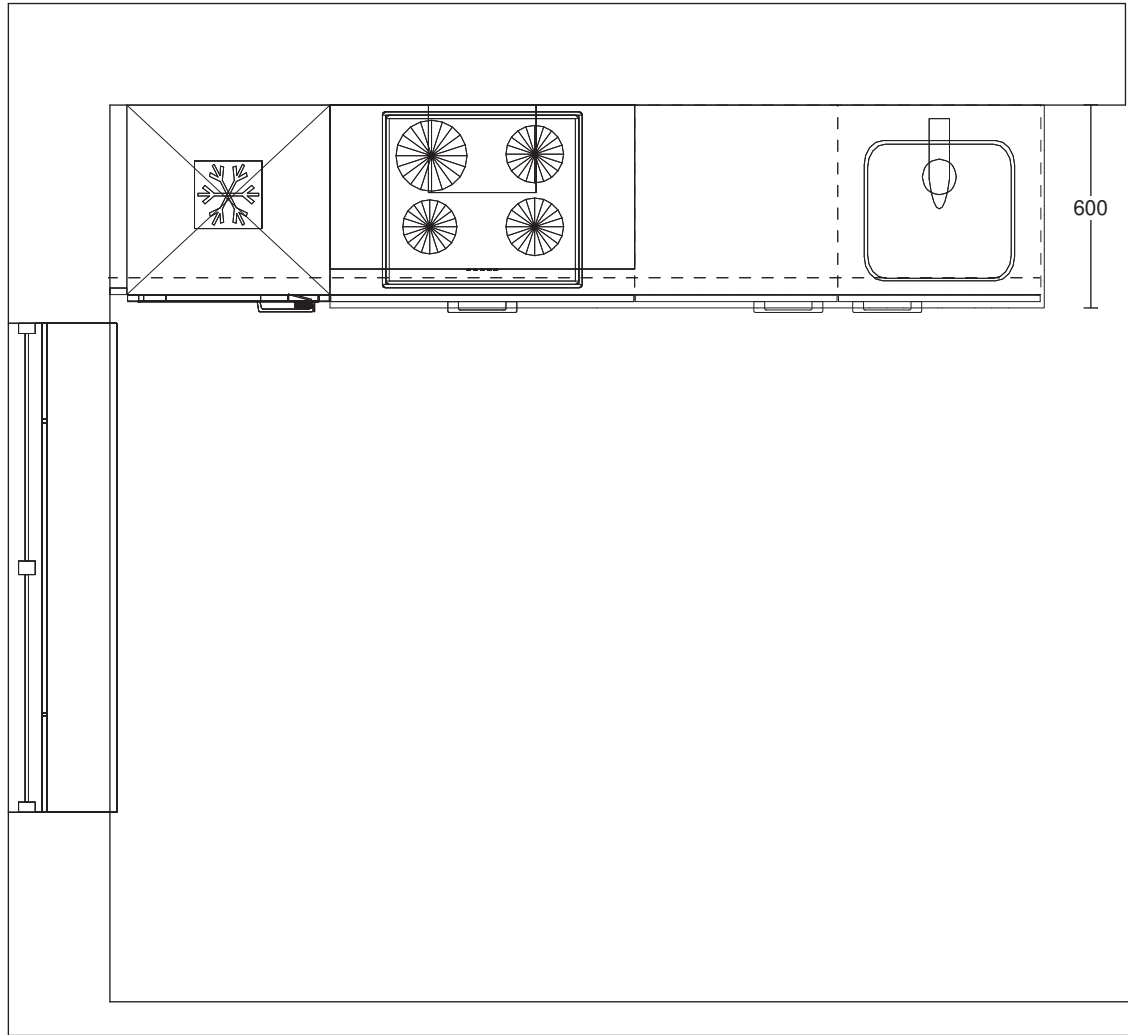

Project: 14181_2 - De Hoge Regt Oost fase 2
Ontwerp: Type B
Datum: 8/4/24

DEZE TEKENING IS NIET BINDEND