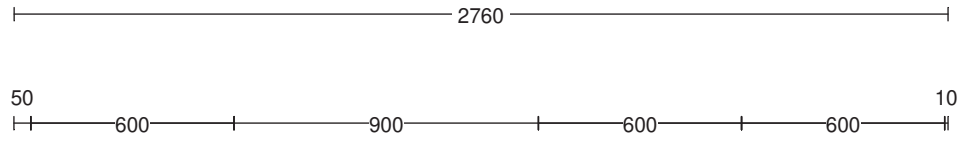

Project: 14181_2 - De Hoge Regt Oost fase 2
Ontwerp: Type B
Datum: 8/4/24

DEZE TEKENING IS NIET BINDEND