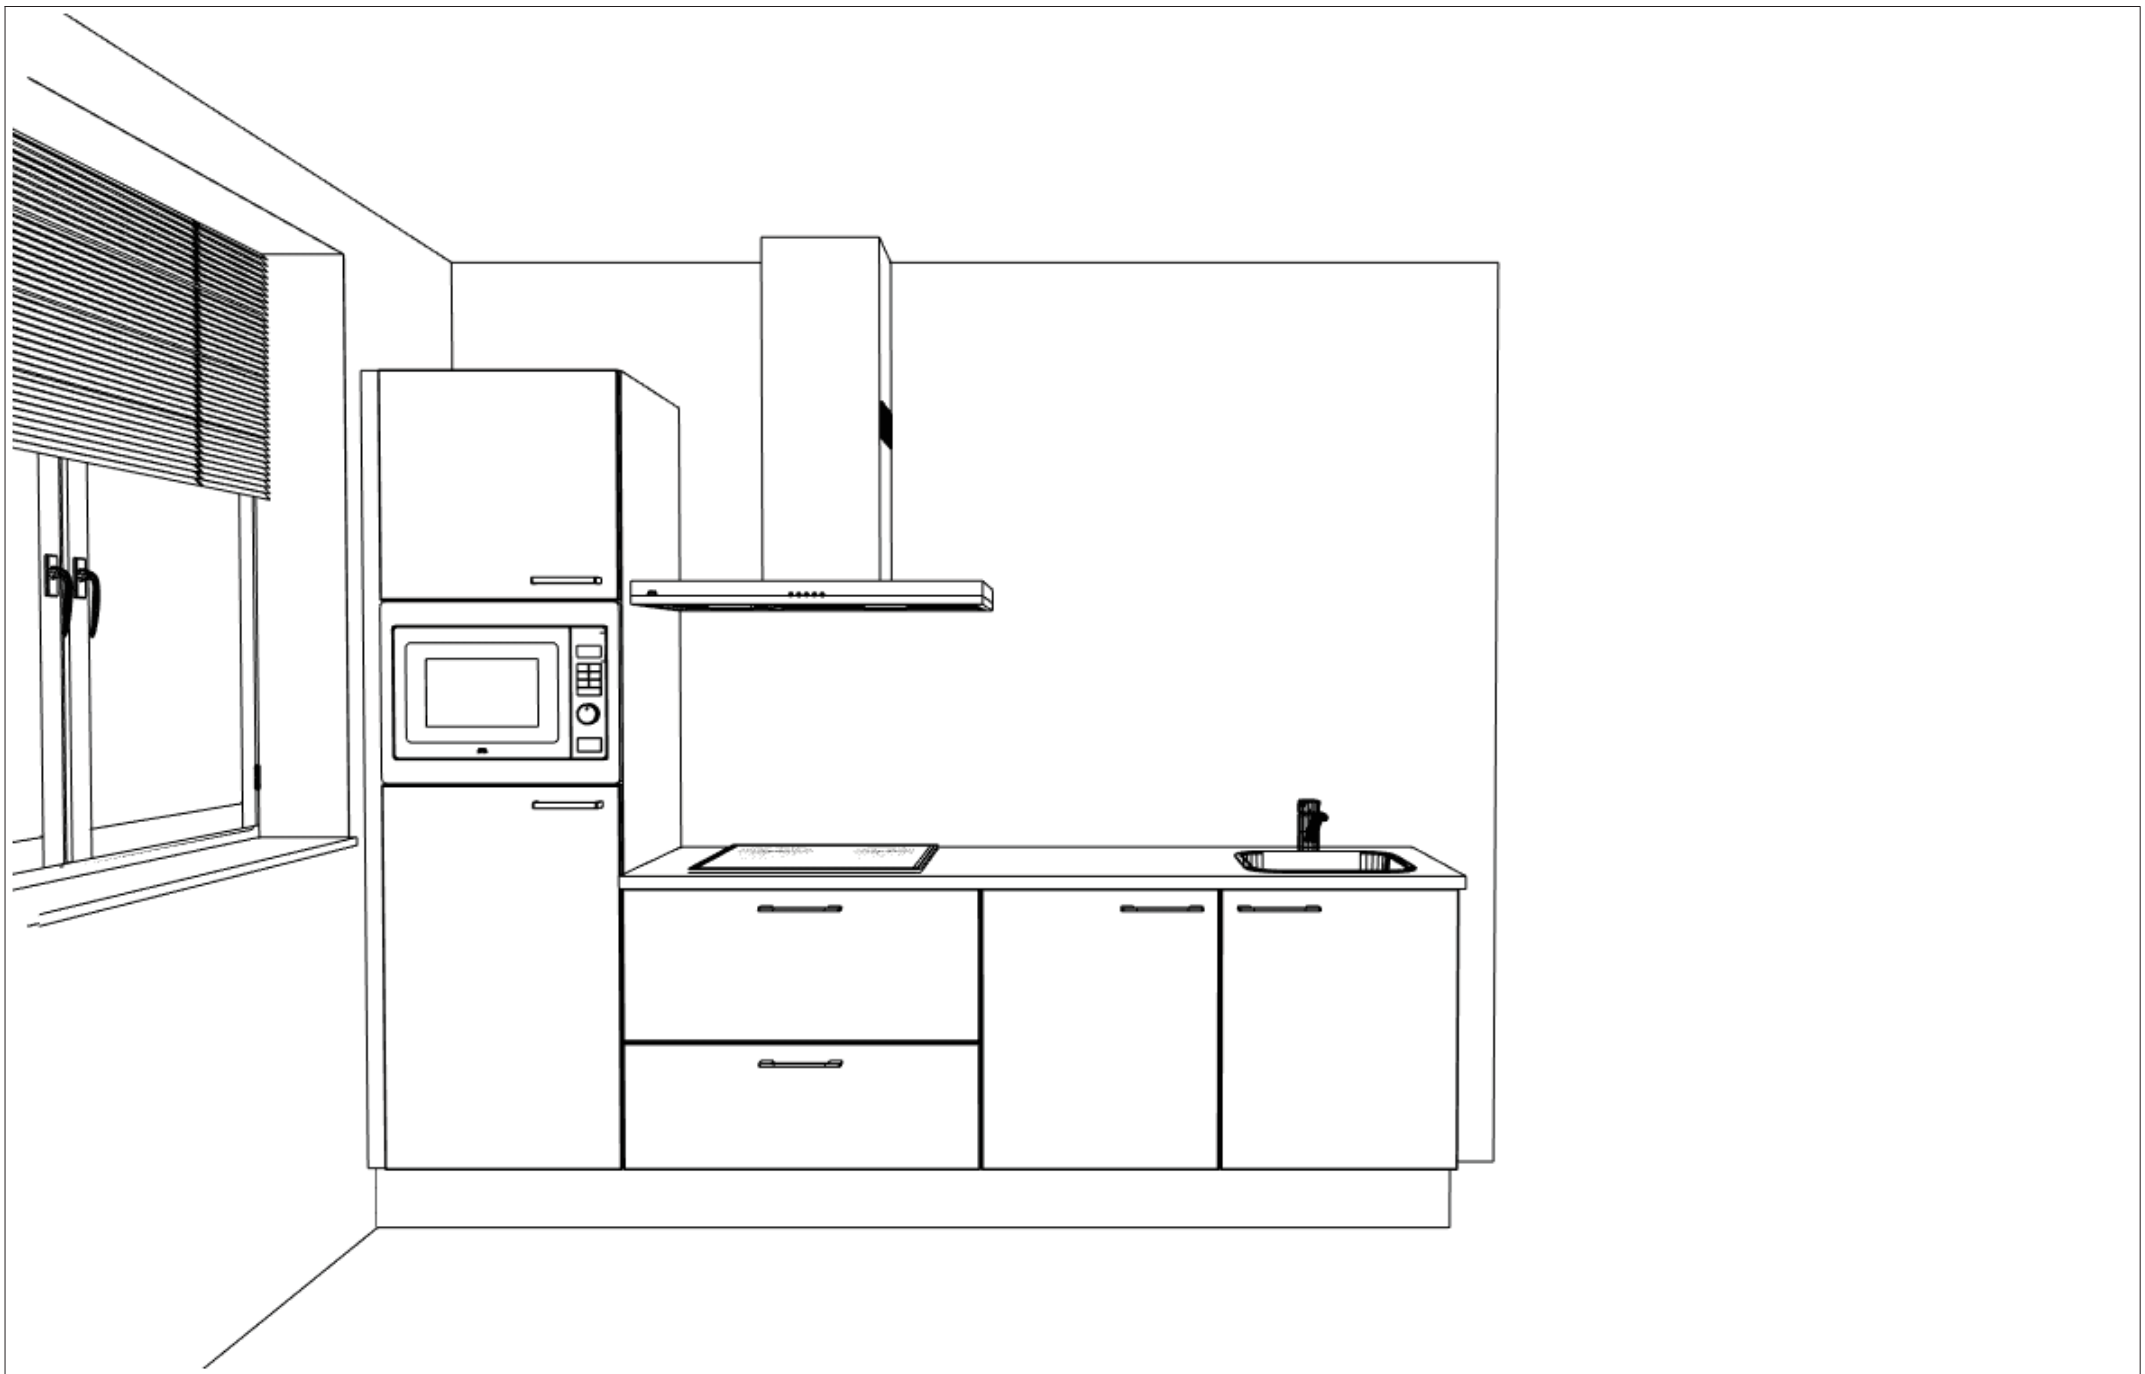

Project: 14181_2 - De Hoge Regt Oost fase 2
Ontwerp: Type B
Datum: 8/4/24

DEZE TEKENING IS NIET BINDEND