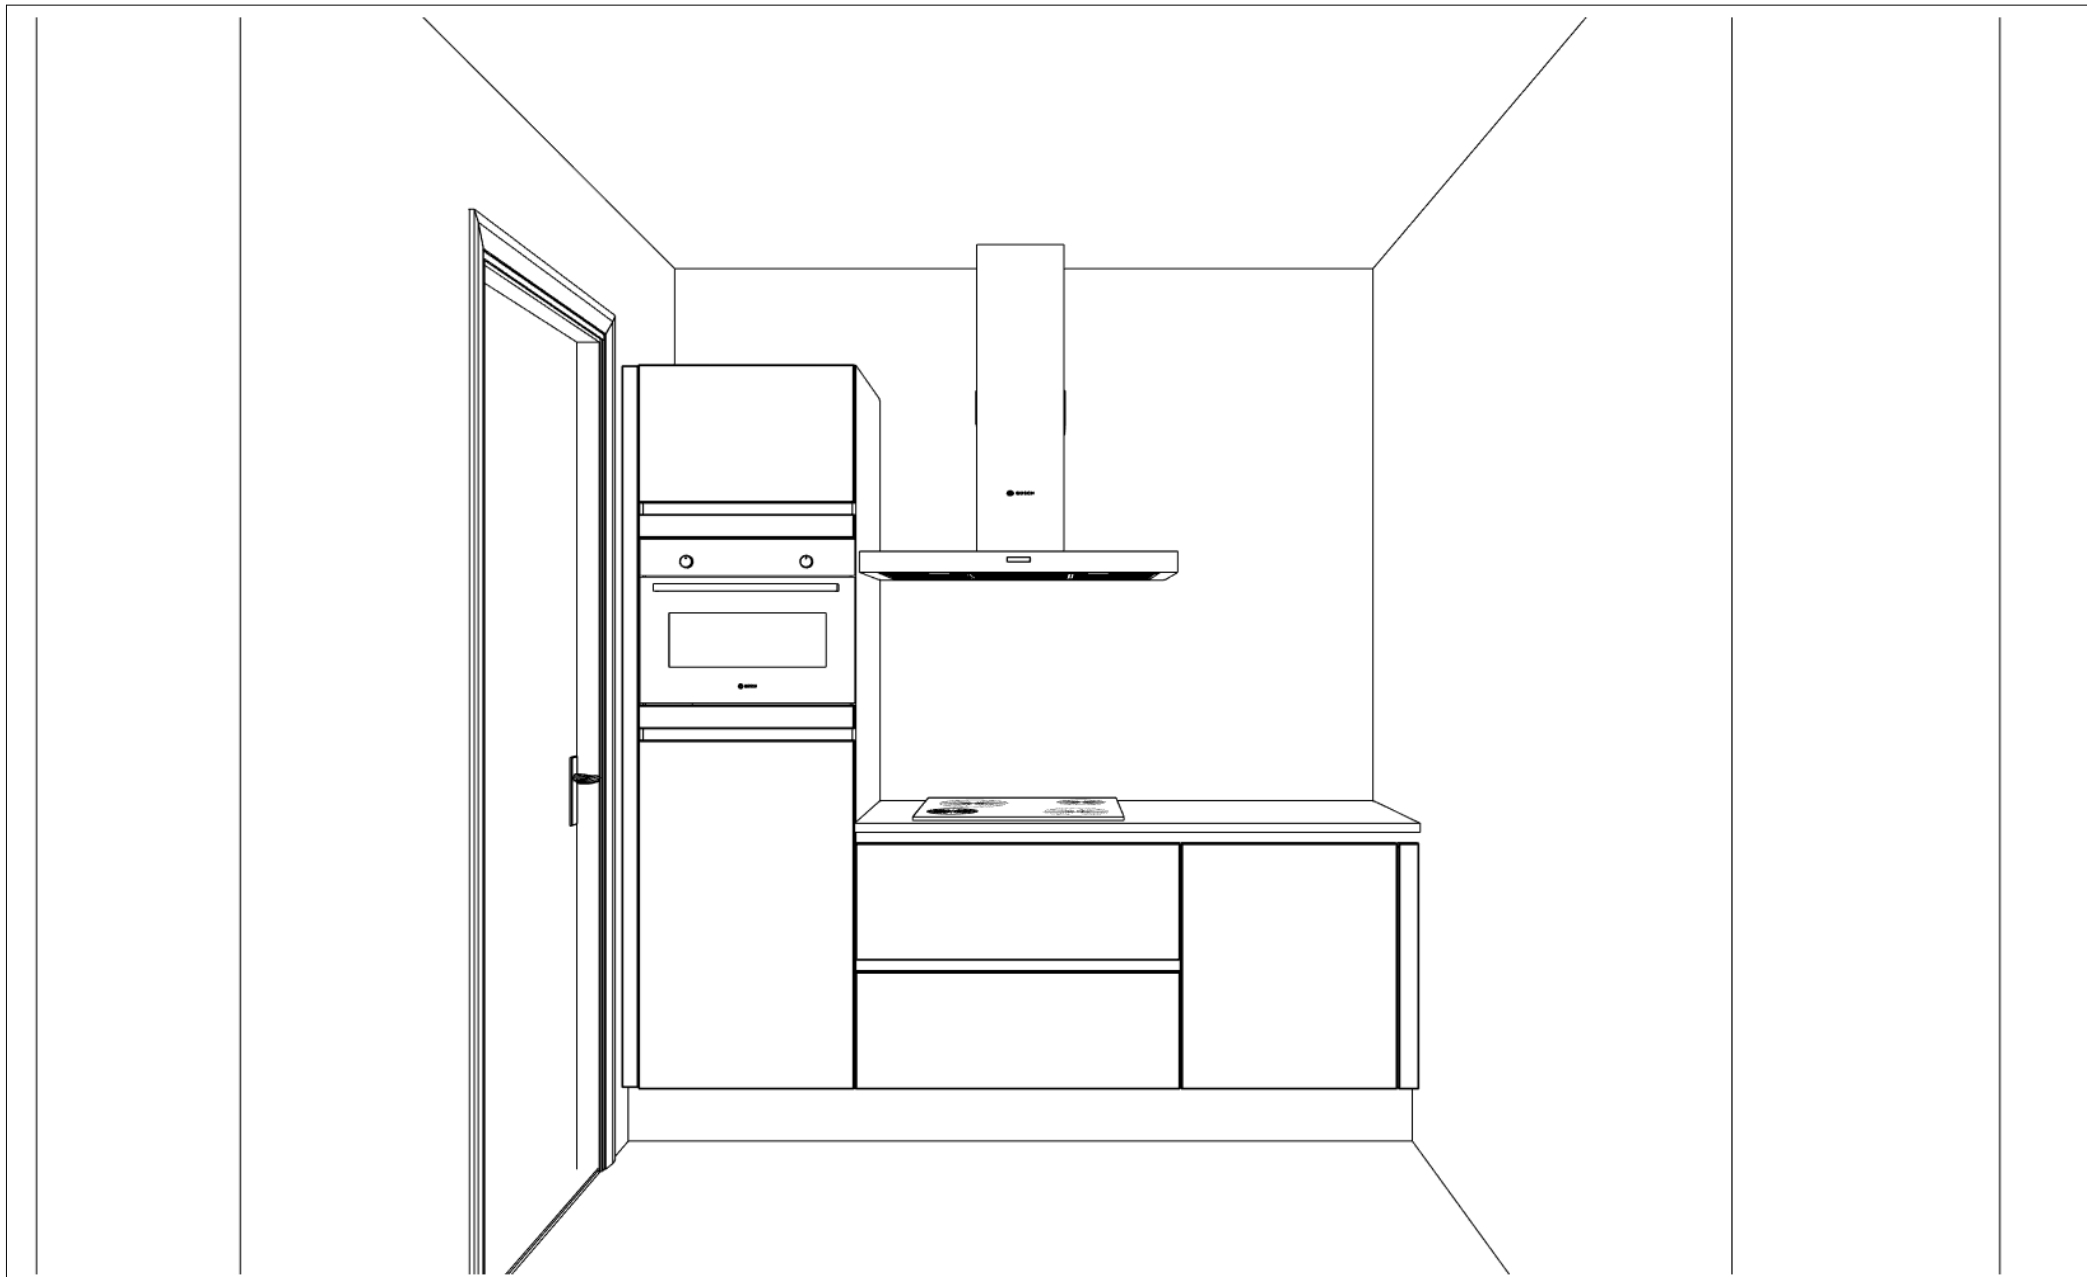

Project: 14181_2 - De Hoge Regt Oost fase 2

Ontwerp: Type F+G - kavel 34 + 35

Datum: 11/4/24

DEZE TEKENING IS NIET BINDEND