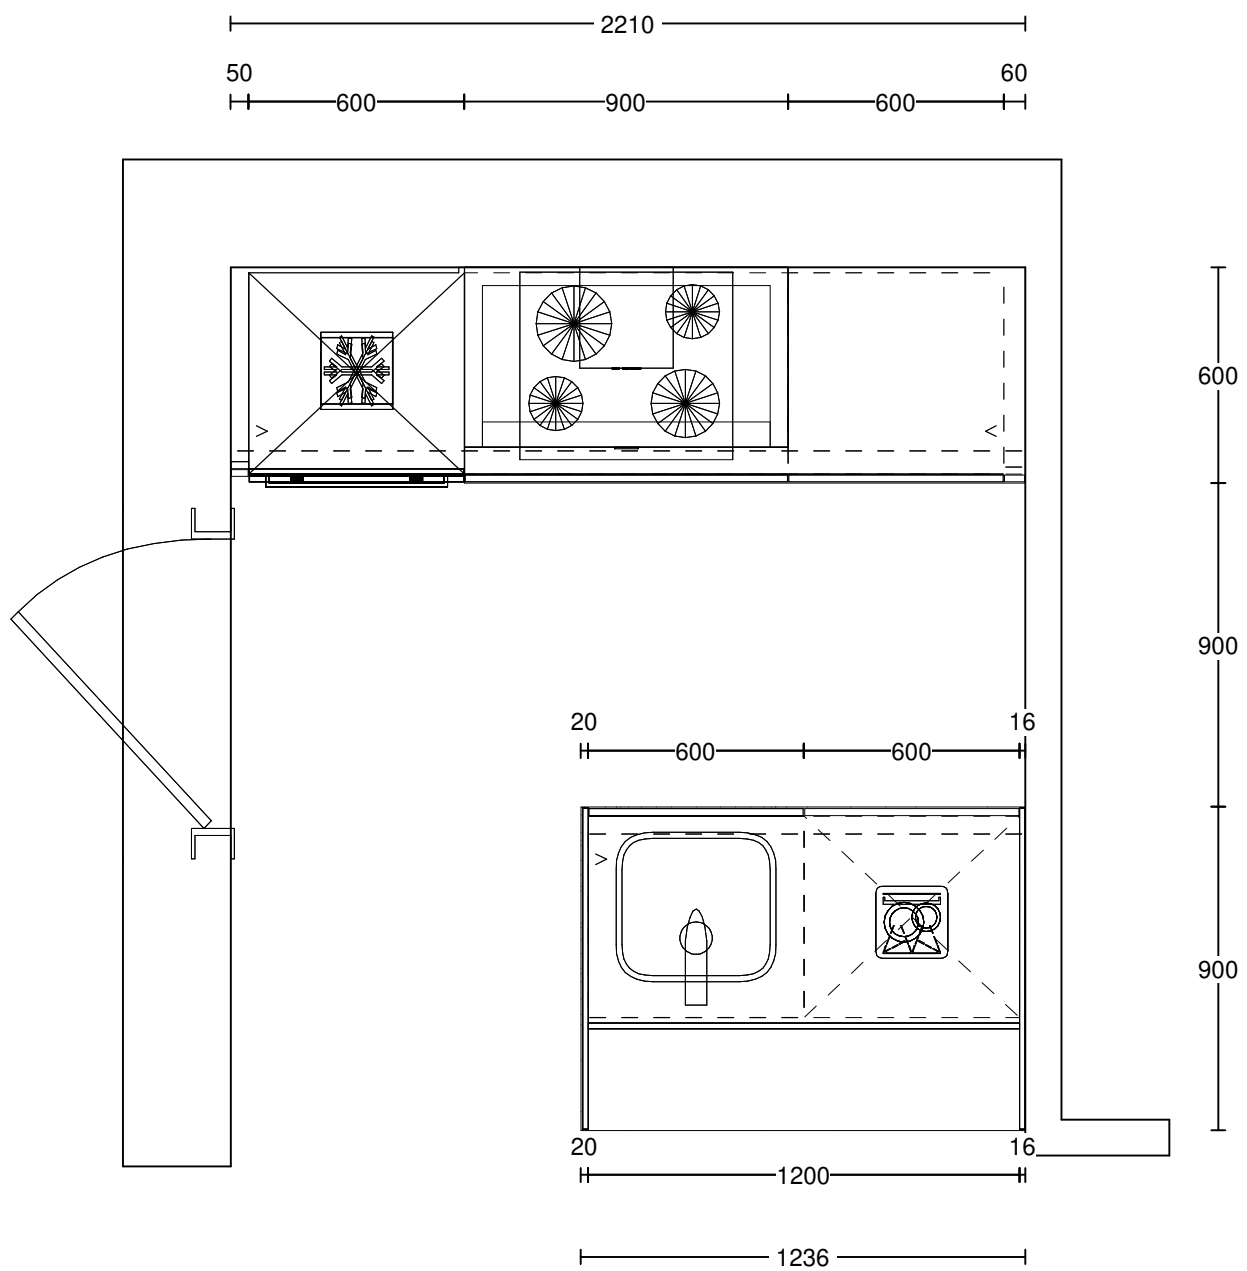

No.	Code	Omschrijving	Aant.	Bedrag
1	MON 1	Montage van de keuken.	4.35	
2	AANSL	Aansluiten van complete keuken en/of keukenonderdelen	1	

Totaal te betalen (inclusief montage): € 7.260,00

Inbegrepen btw 21% € 1.260,00

Leveringsvoorwaarden: Op alle offertes en koopovereenkomsten zijn de CBW-erkend voorwaarden voor woonwinkels van toepassing.

Privacy Policy: Nuva Keukens verklaart zich te houden aan de privacy regels zoals vastgelegd in de AVG. De volledige tekst van onze privacy policy kunt u lezen op onze website: www.nuvakeukens.nl

Project: 14181_2 - De Hoge Regt Oost fase 2

Ontwerp: Type F+G - kavel 34 + 35

Datum: 11/4/24

DEZE TEKENING IS NIET BINDEND