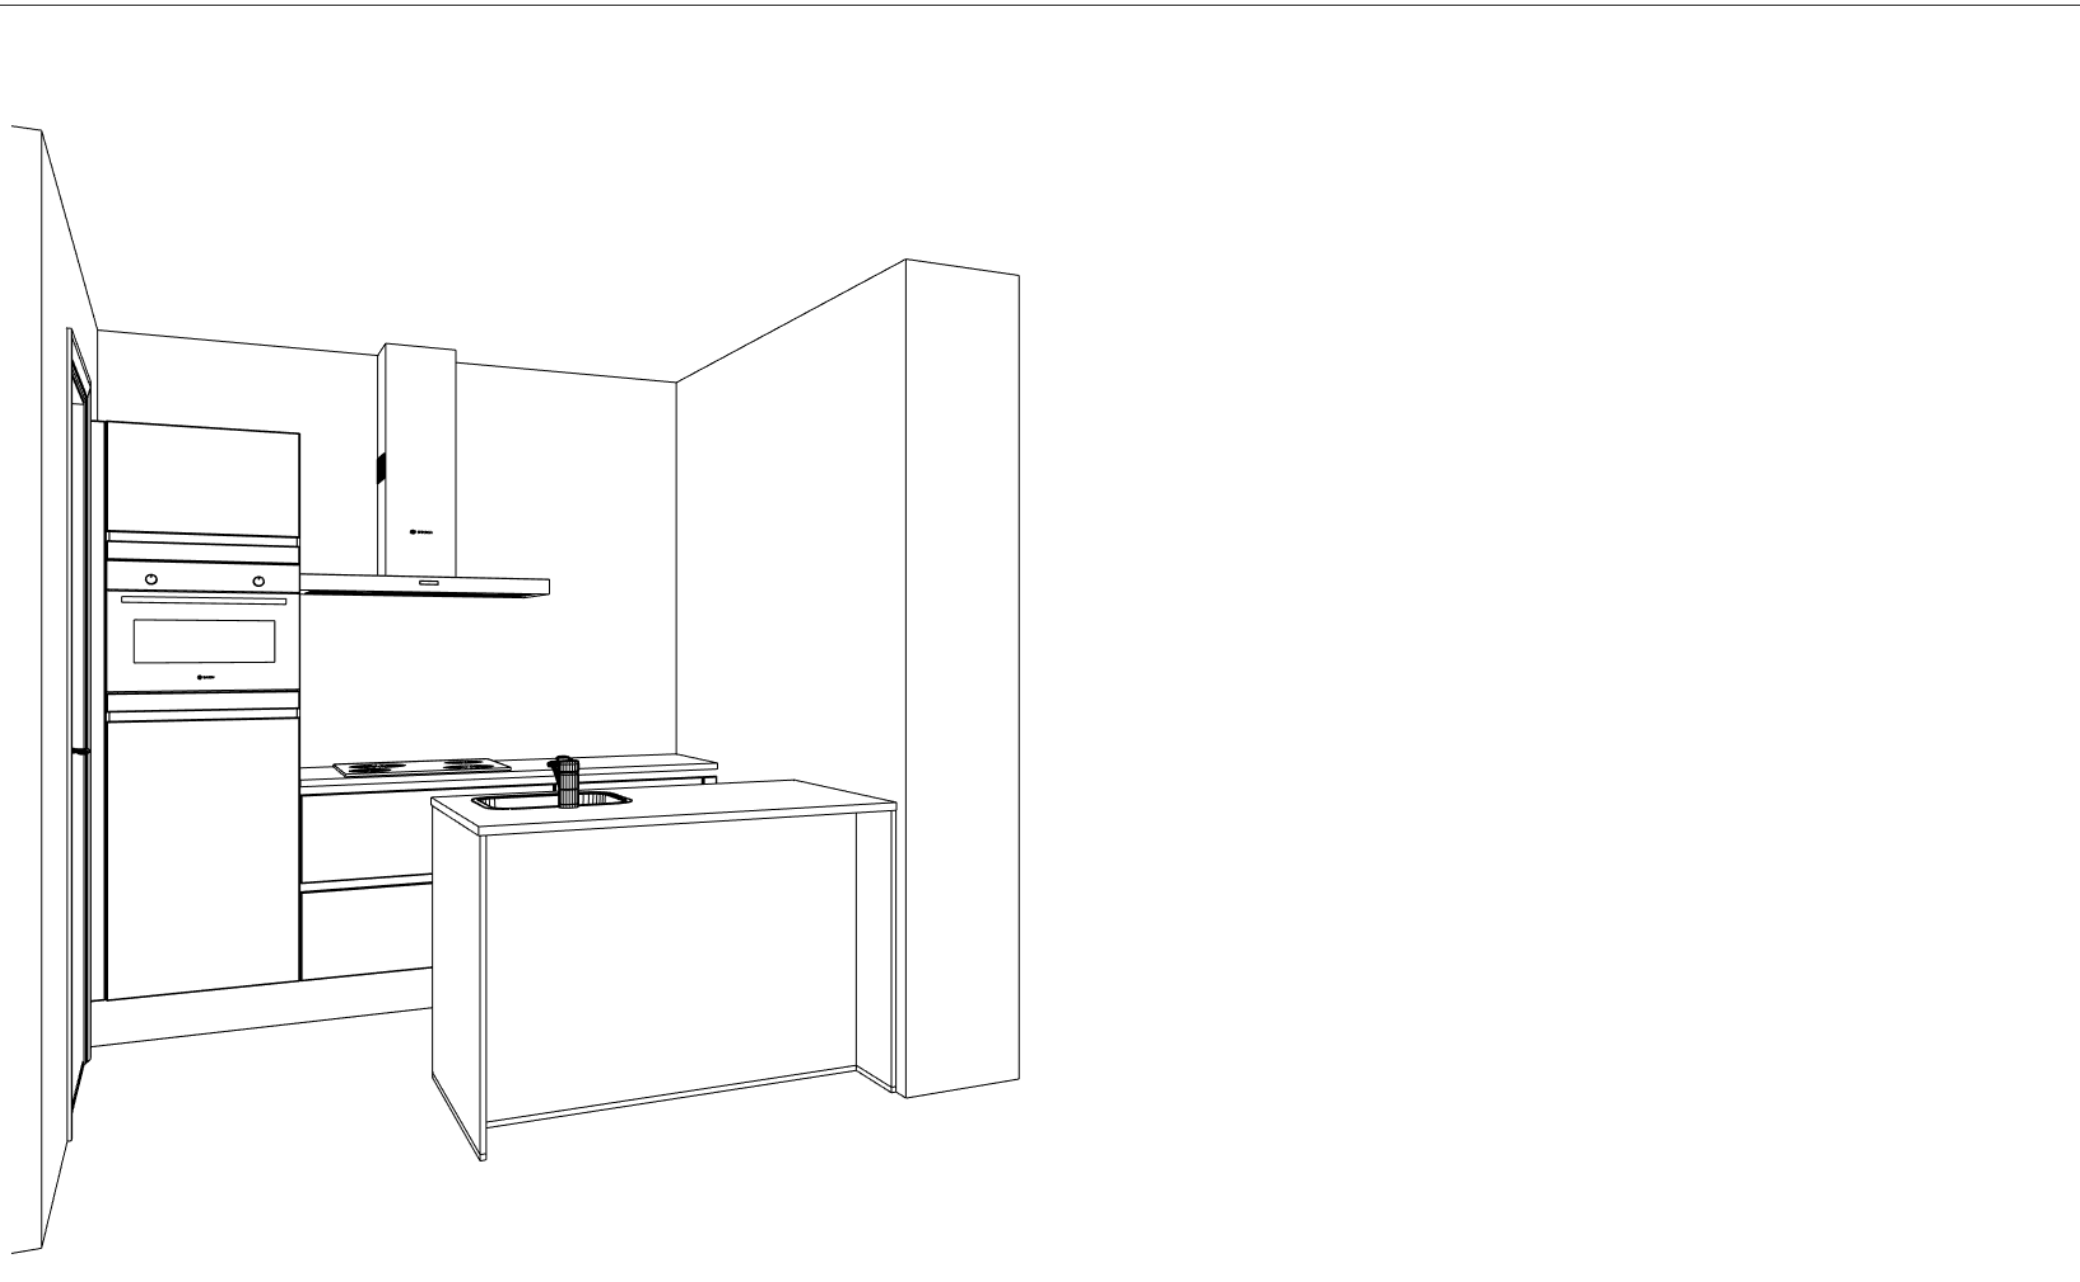

Project: 14181_2 - De Hoge Regt Oost fase 2

Ontwerp: Type F+G - kavel 34 + 35

Datum: 11/4/24

DEZE TEKENING IS NIET BINDEND

Project: 14181_2 - De Hoge Regt Oost fase 2

Ontwerp: Type F+G - kavel 34 + 35

Datum: 11/4/24