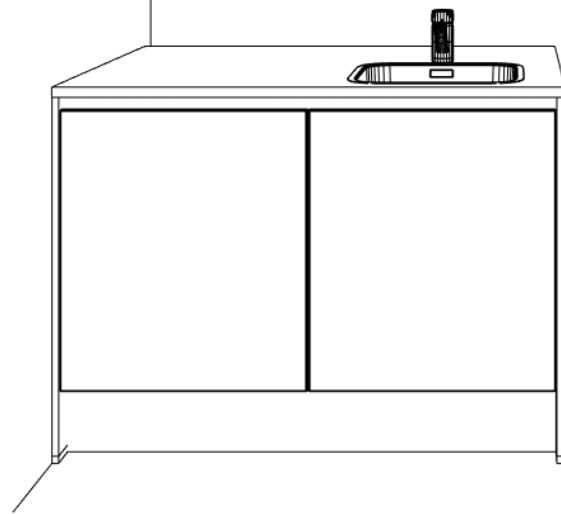

DEZE TEKENING IS NIET BINDEND

Project: 14181_2 - De Hoge Regt Oost fase 2

Ontwerp: Type F+G - kavel 34 + 35

Datum: 11/4/24

DEZE TEKENING IS NIET BINDEND

Project: 14181_2 - De Hoge Regt Oost fase 2

Ontwerp: Type F+G - kavel 34 + 35